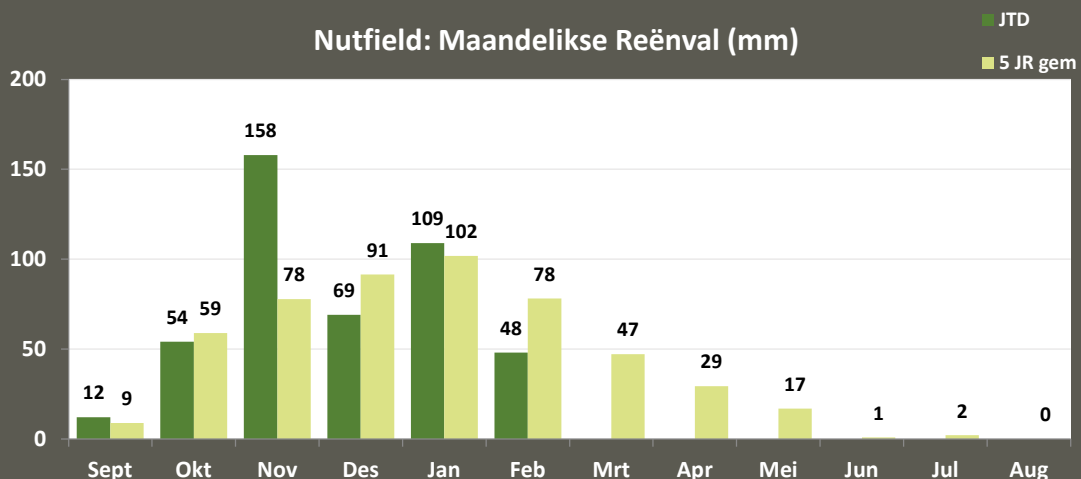

Memel: Maandelikse Reënval (mm)

Memel: Gemid Reënval (JTD)

Goedgedacht: Maandelikse Reënval (mm)

Goedgedacht: Gemid Reënval (JTD)

VKB LIMPOPO PRODUKSIEGEBIEDE: Reënval (1 Sept 2020 – 7 Feb 2021)

Lehau: Maandelikse Reënval (mm)

Lehau: Gemid Reënval (JTD)

Naboonspruit: Maandelikse Reënval (mm)

Naboonspruit: Gemid Reënval (JTD)

Nutfield: Maandelikse Reënval (mm)

Nutfield: Gemid Reënval (JTD)

VKB LIMPOPO PRODUKSIEGEBIEDE: Reënval (1 Sept 2020 – 7 Feb 2021)

Nylstroom: Maandelikse Reënval (mm)

Nylstroom: Gemid Reënval (JTD)

Potgietersrus: Maandelikse Reënval (mm)

Potgietersrus: Gemid Reënval (JTD)

Roedtan: Maandelikse Reënval (mm)

Roedtan: Gemid Reënval (JTD)

VKB LIMPOPO PRODUKSIEGEBIEDE: Reënval (1 Sept 2020 – 7 Feb 2021)

Settlers: Maandelikse Reënval (mm)

Settlers: Gemid Reënval (JTD)

Warmbad: Maandelikse Reënval (mm)

Warmbad: Gemid Reënval (JTD)