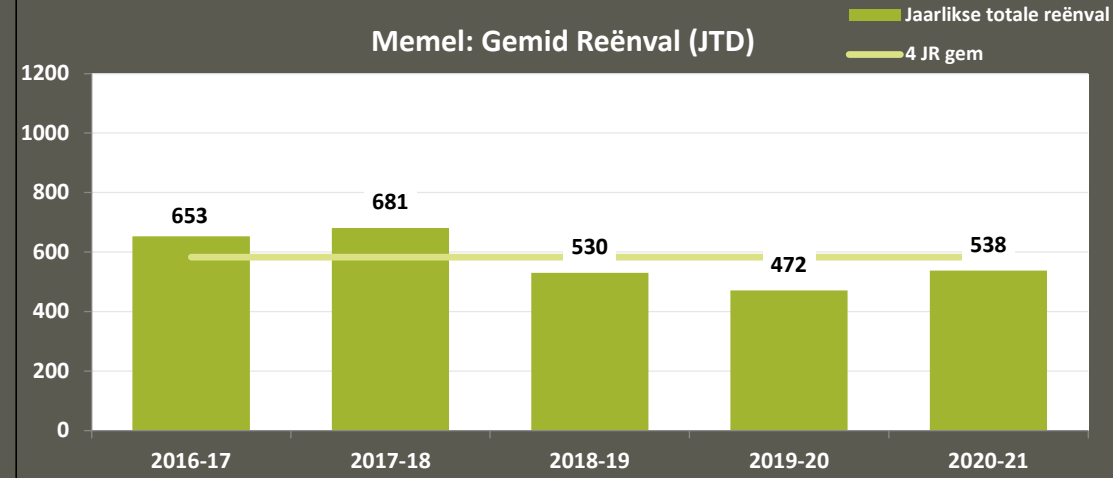

Reitz: Maandelikse Reënval (mm)

Reitz: Gemid Reënval (JTD)

Tweeling: Maandelikse Reënval (mm)

Tweeling: Gemid Reënval (JTD)

Villiers: Maandelikse Reënval (mm)

Villiers: Gemid Reënval (JTD)

VKB VRYSTAAT PRODUKSIEGEBIEDE: Reënval (1 Sept 2020 – 7 Feb 2021)

Vrede: Maandelikse Reënval (mm)

Vrede: Gemid Reënval (JTD)

Warden: Maandelikse Reënval (mm)

Warden: Gemid Reënval (JTD)

Windfield: Maandelikse Reënval (mm)

Windfield: Gemid Reënval (JTD)

VKB VRYSTAAT PRODUKSIEGEBIEDE: Reënval (1 Sept 2020 – 7 Feb 2021)

Memel: Maandelikse Reënval (mm)

Memel: Gemid Reënval (JTD)

Goedgedacht: Maandelikse Reënval (mm)

Goedgedacht: Gemid Reënval (JTD)

VKB LIMPOPO PRODUKSIEGEBIEDE: Reënval (1 Sept 2020 – 7 Feb 2021)

Lehau: Maandelikse Reënval (mm)