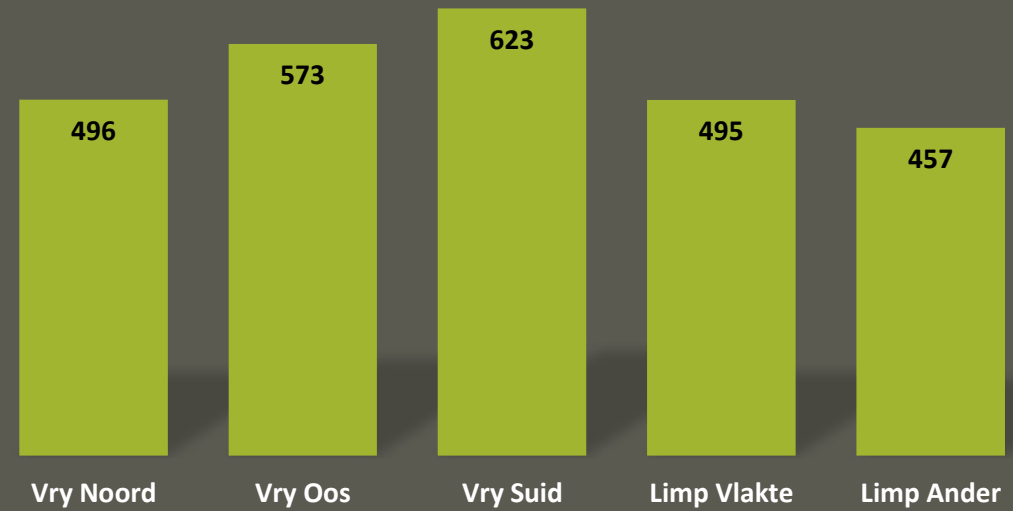

vir die LIEFDE van die LAND | www.vkb.co.za   

VKB LANDBOU PRODUKSIEGEBIEDE: REËNVAL

(1 Sept 2020 - 7 Feb 2021)

vkb

VKB LANDBOU PRODUKSIEGEBIEDE: Reënval (1 Sept 2020 – 7 Feb 2021)

JTD REËNVAL PER SILO

STREEK REËNVAL (JTD)

Kumulatiewe daaglikse reënval (JTD)

VKB VRYSTAAT PRODUKSIEGEBIEDE: Reënval (1 Sept 2020 – 7 Feb 2021)

VRY: Reënval volgens silo (JTD)

■ 5 JR gem
◆ JTD

VRY: Kumulatiewe daaglikse reënval (JTD)

— VRY 5 JR gem
— VRY 2019-20
— VRY 2020-21

VRY: Reënval per streek (JTD)

VRY: Gemid Reënval (JTD)

■ Jaarlikse totale reënval
— LT gem

VRY: Maandelikse Reënval (mm)

■ 2020-21
■ 5 JR gem

VKB LIMPOPO PRODUKSIEGEBIEDE: Reënval (1 Sept 2020 – 7 Feb 2021)