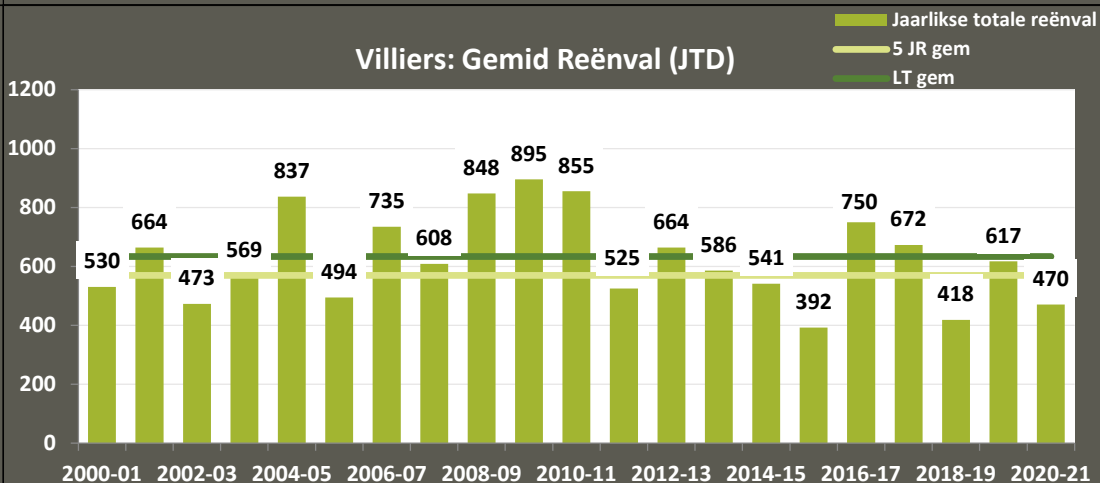

Reitz: Maandelikse Reënval (mm)

Reitz: Gemid Reënval (JTD)

Tweeling: Maandelikse Reënval (mm)

Tweeling: Gemid Reënval (JTD)

Villiers: Maandelikse Reënval (mm)

Villiers: Gemid Reënval (JTD)

VKB VRYSTAAT PRODUKSIEGEBIEDE: Reënval (1 Sept 2020 – 7 Feb 2021)

Vrede: Maandelikse Reënval (mm)

Vrede: Gemid Reënval (JTD)

Warden: Maandelikse Reënval (mm)

Warden: Gemid Reënval (JTD)

Windfield: Maandelikse Reënval (mm)

Windfield: Gemid Reënval (JTD)

VKB VRYSTAAT PRODUKSIEGEBIEDE: Reënval (1 Sept 2020 – 7 Feb 2021)