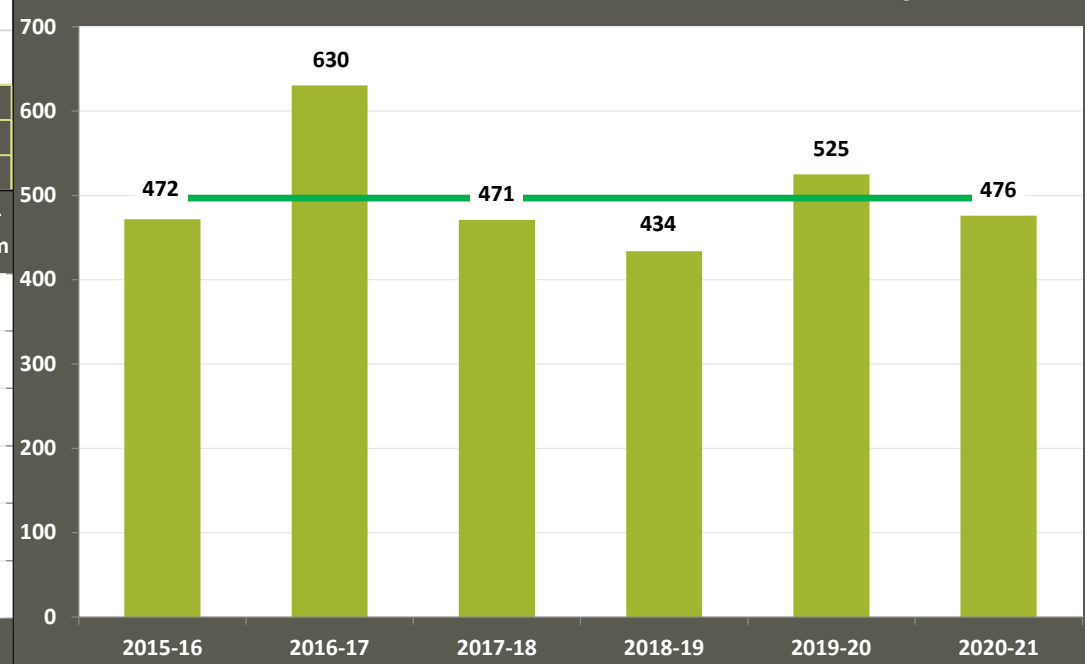

VRY: Reënval per streek (JTD)

VRY: Gemid Reënval (JTD)

■ Jaarlikse totale reënval
— LT gem

VRY: Maandelikse Reënval (mm)

■ 2020-21
■ 5 JR gem

VKB LIMPOPO PRODUKSIEGEBIEDE: Reënval (1 Sept 2020 – 7 Feb 2021)

LIMP: Reënval volgens silo (JTD)

■ 5 JR gem
◆ JTD

LIMP: Kumulatiewe daaglikse reënval (JTD)

— LIMP 2020-21
— LIMP 5 JR gem
— LIMP 2019-20

LIMP: Reënval per streek

LIMP: Maandelikse reënval (mm)

■ 2020-21
■ 5 JR gem

VRY: Gemid Reënval (JTD)

■ Jaarlikse totale reënval
— LT gem

VKB VRYSTAAT PRODUKSIEGEBIEDE: Reënval (1 Sept 2020 – 7 Feb 2021)

Ascent: Maandelikse Reënval (mm)

Ascent: Gemid Reënval (JTD)

Cornelia: Maandelikse Reënval (mm)