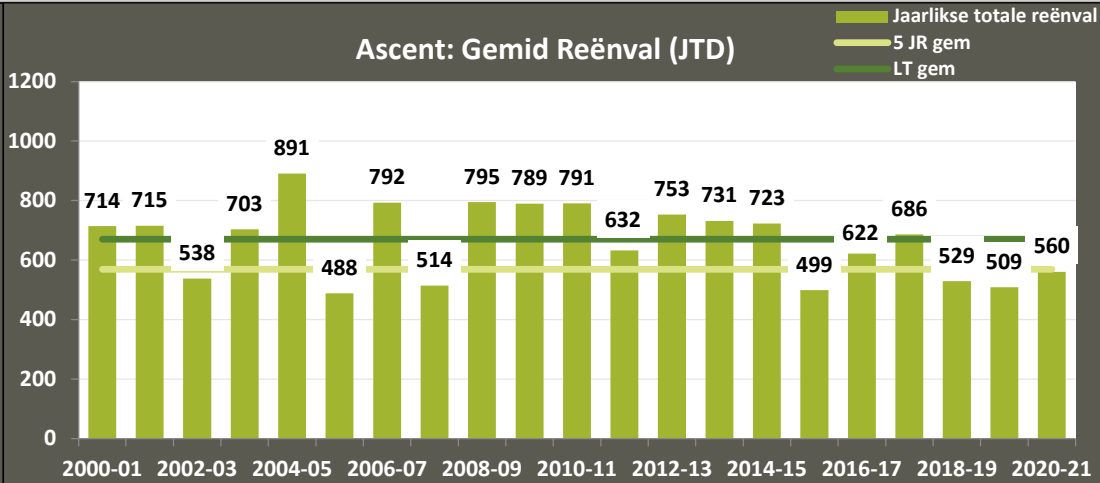

VRY: Reënval per streek (JTD)

VRY: Gemid Reënval (JTD)

■ Jaarlikse totale reënval
— LT gem

VRY: Maandelikse Reënval (mm)

■ 2020-21
■ 5 JR gem

VKB LIMPOPO PRODUKSIEGEBIEDE: Reënval (1 Sept 2020 – 7 Feb 2021)

LIMP: Reënval volgens silo (JTD)

■ 5 JR gem
◆ JTD

LIMP: Kumulatiewe daaglikse reënval (JTD)

— LIMP 2020-21
— LIMP 5 JR gem
— LIMP 2019-20

LIMP: Reënval per streek

LIMP: Maandelikse reënval (mm)

■ 2020-21
■ 5 JR gem

VRY: Gemid Reënval (JTD)

■ Jaarlikse totale reënval
— LT gem

VKB VRYSTAAT PRODUKSIEGEBIEDE: Reënval (1 Sept 2020 – 7 Feb 2021)

Ascent: Maandelikse Reënval (mm)

Ascent: Gemid Reënval (JTD)

Cornelia: Maandelikse Reënval (mm)

Cornelia: Gemid Reënval (JTD)

Daniëlsrus: Maandelikse Reënval (mm)

Daniëlsrus: Gemid Reënval (JTD)

VKB VRYSTAAT PRODUKSIEGEBIEDE: Reënval (1 Sept 2020 – 7 Feb 2021)

Frankfort: Maandelikse Reënval (mm)

Frankfort: Gemid Reënval (JTD)