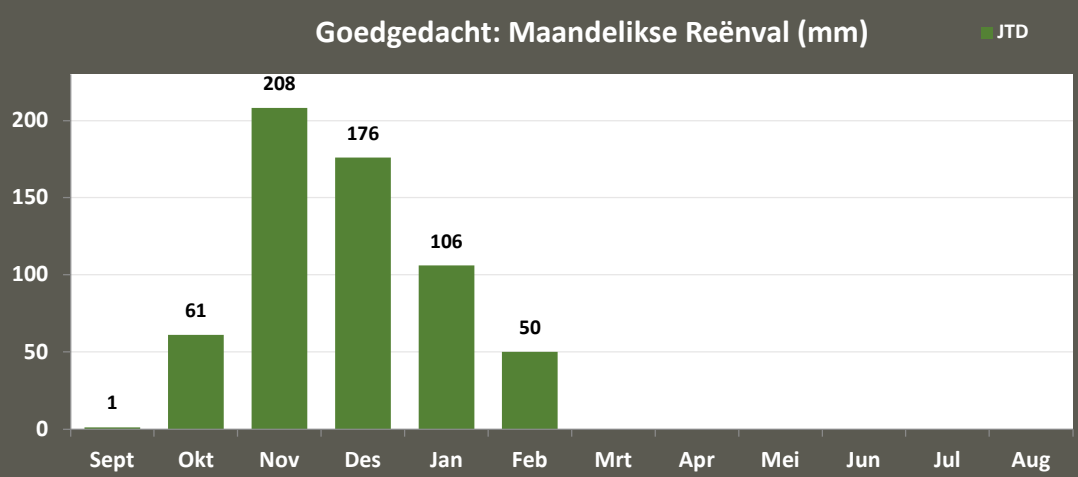

Vrede: Maandelikse Reënval (mm)

Vrede: Gemid Reënval (JTD)

Warden: Maandelikse Reënval (mm)

Warden: Gemid Reënval (JTD)

Windfield: Maandelikse Reënval (mm)

Windfield: Gemid Reënval (JTD)

VKB VRYSTAAT PRODUKSIEGEBIEDE: Reënval (1 Sept 2020 – 7 Feb 2021)

Memel: Maandelikse Reënval (mm)

Memel: Gemid Reënval (JTD)

Goedgedacht: Maandelikse Reënval (mm)

Goedgedacht: Gemid Reënval (JTD)

VKB LIMPOPO PRODUKSIEGEBIEDE: Reënval (1 Sept 2020 – 7 Feb 2021)

Lehau: Maandelikse Reënval (mm)