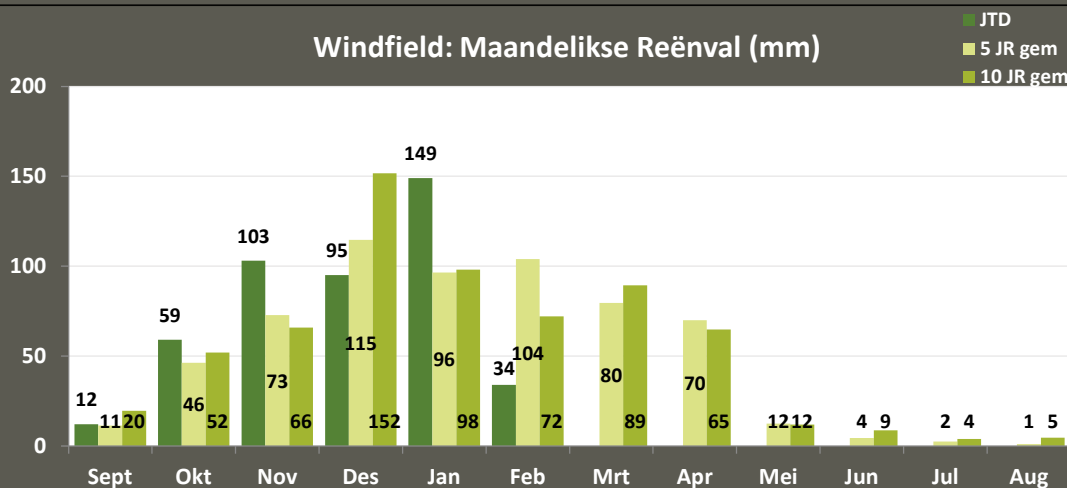

Reitz: Maandelikse Reënval (mm)

Reitz: Gemid Reënval (JTD)

Tweeling: Maandelikse Reënval (mm)

Tweeling: Gemid Reënval (JTD)

Villiers: Maandelikse Reënval (mm)

Villiers: Gemid Reënval (JTD)

VKB VRYSTAAT PRODUKSIEGEBIEDE: Reënval (1 Sept 2020 – 7 Feb 2021)

Vrede: Maandelikse Reënval (mm)

Vrede: Gemid Reënval (JTD)

Warden: Maandelikse Reënval (mm)

Warden: Gemid Reënval (JTD)

Windfield: Maandelikse Reënval (mm)

Windfield: Gemid Reënval (JTD)

VKB VRYSTAAT PRODUKSIEGEBIEDE: Reënval (1 Sept 2020 – 7 Feb 2021)

Memel: Maandelikse Reënval (mm)

Memel: Gemid Reënval (JTD)

Goedgedacht: Maandelikse Reënval (mm)

Goedgedacht: Gemid Reënval (JTD)

VKB LIMPOPO PRODUKSIEGEBIEDE: Reënval (1 Sept 2020 – 7 Feb 2021)

Lehau: Maandelikse Reënval (mm)