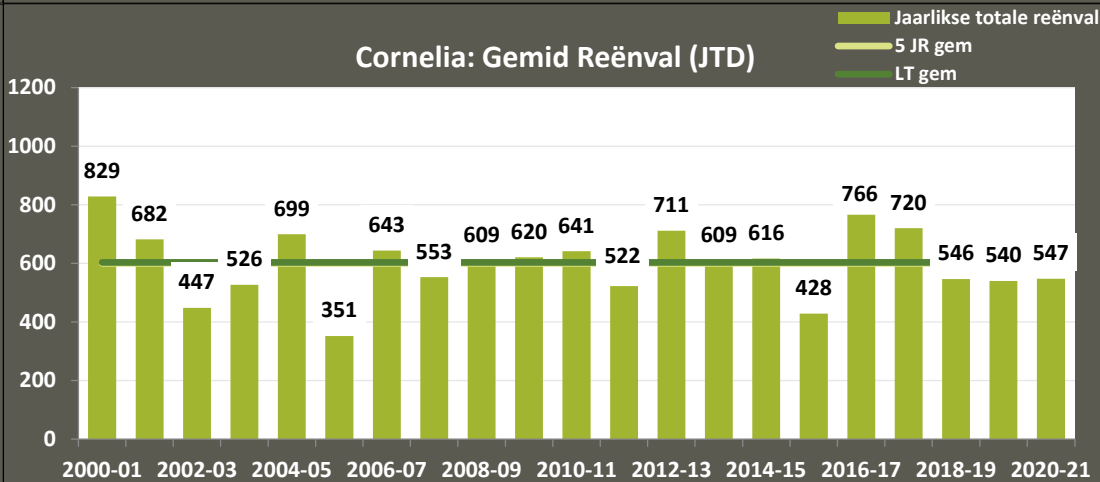

LIMP: Reënval volgens silo (JTD)

■ 5 JR gem
◆ JTD

LIMP: Kumulatiewe daaglikse reënval (JTD)

— LIMP 2020-21
— LIMP 5 JR gem
— LIMP 2019-20

LIMP: Reënval per streek

LIMP: Maandelikse reënval (mm)

■ 2020-21
■ 5 JR gem

VRY: Gemid Reënval (JTD)

■ Jaarlikse totale reënval
— LT gem

VKB VRYSTAAT PRODUKSIEGEBIEDE: Reënval (1 Sept 2020 – 7 Feb 2021)

Ascent: Maandelikse Reënval (mm)

Ascent: Gemid Reënval (JTD)

Cornelia: Maandelikse Reënval (mm)

Cornelia: Gemid Reënval (JTD)

Daniëlsrus: Maandelikse Reënval (mm)

Daniëlsrus: Gemid Reënval (JTD)

VKB VRYSTAAT PRODUKSIEGEBIEDE: Reënval (1 Sept 2020 – 7 Feb 2021)

Frankfort: Maandelikse Reënval (mm)

Frankfort: Gemid Reënval (JTD)