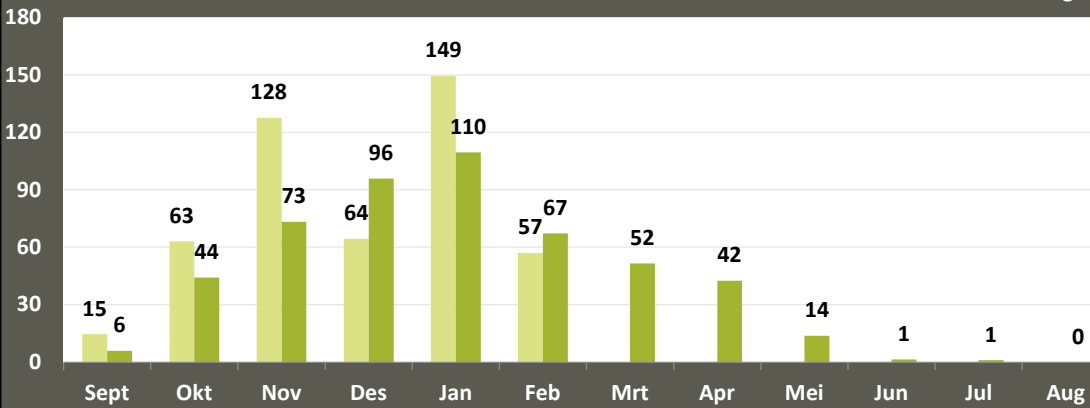

VRY: Reënval per streek (JTD)

VRY: Gemid Reënval (JTD)

■ Jaarlikse totale reënval
— LT gem

VRY: Maandelikse Reënval (mm)

■ 2020-21
■ 5 JR gem

VKB LIMPOPO PRODUKSIEGEBIEDE: Reënval (1 Sept 2020 – 7 Feb 2021)

LIMP: Reënval volgens silo (JTD)

■ 5 JR gem
◆ JTD

LIMP: Kumulatiewe daaglikse reënval (JTD)

— LIMP 2020-21
— LIMP 5 JR gem
— LIMP 2019-20

LIMP: Reënval per streek

LIMP: Maandelikse reënval (mm)

■ 2020-21
■ 5 JR gem

VRY: Gemid Reënval (JTD)

■ Jaarlikse totale reënval
— LT gem

VKB VRYSTAAT PRODUKSIEGEBIEDE: Reënval (1 Sept 2020 – 7 Feb 2021)

Ascent: Maandelikse Reënval (mm)

Ascent: Gemid Reënval (JTD)

Cornelia: Maandelikse Reënval (mm)