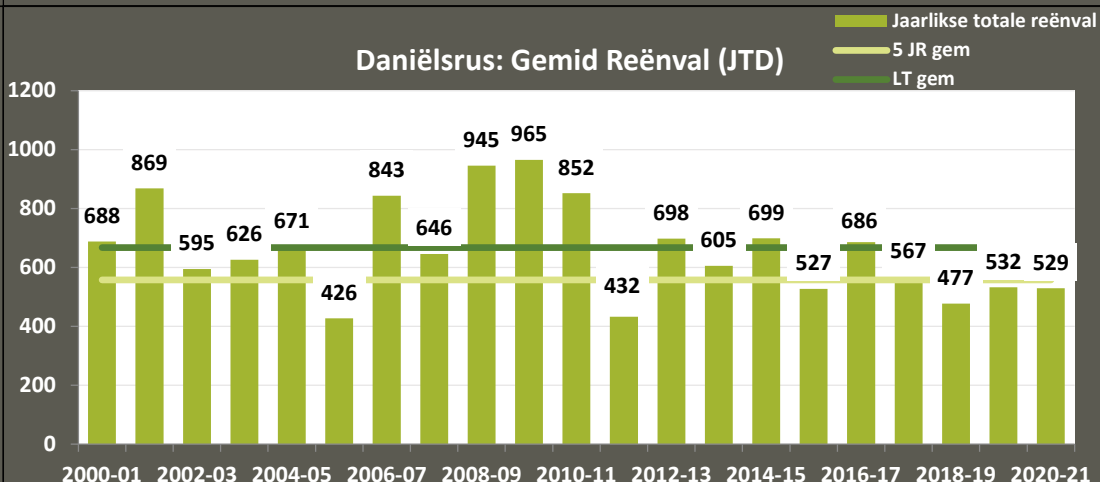

LIMP: Reënval volgens silo (JTD)

■ 5 JR gem
◆ JTD

LIMP: Kumulatiewe daaglikse reënval (JTD)

— LIMP 2020-21
— LIMP 5 JR gem
— LIMP 2019-20

LIMP: Reënval per streek

LIMP: Maandelikse reënval (mm)

■ 2020-21
■ 5 JR gem

VRY: Gemid Reënval (JTD)

■ Jaarlikse totale reënval
— LT gem

VKB VRYSTAAT PRODUKSIEGEBIEDE: Reënval (1 Sept 2020 – 7 Feb 2021)

Ascent: Maandelikse Reënval (mm)

Ascent: Gemid Reënval (JTD)

Cornelia: Maandelikse Reënval (mm)

Cornelia: Gemid Reënval (JTD)

Daniëlsrus: Maandelikse Reënval (mm)

Daniëlsrus: Gemid Reënval (JTD)

VKB VRYSTAAT PRODUKSIEGEBIEDE: Reënval (1 Sept 2020 – 7 Feb 2021)

Frankfort: Maandelikse Reënval (mm)

Frankfort: Gemid Reënval (JTD)