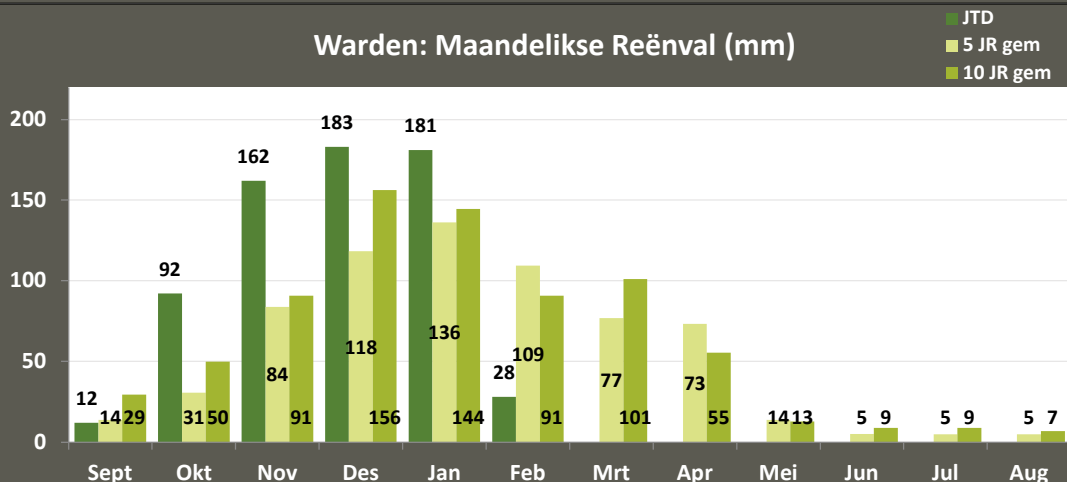

Reitz: Maandelikse Reënval (mm)

Reitz: Gemid Reënval (JTD)

Tweeling: Maandelikse Reënval (mm)

Tweeling: Gemid Reënval (JTD)

Villiers: Maandelikse Reënval (mm)

Villiers: Gemid Reënval (JTD)

VKB VRYSTAAT PRODUKSIEGEBIEDE: Reënval (1 Sept 2020 – 7 Feb 2021)

Vrede: Maandelikse Reënval (mm)

Vrede: Gemid Reënval (JTD)

Warden: Maandelikse Reënval (mm)

Warden: Gemid Reënval (JTD)

Windfield: Maandelikse Reënval (mm)

Windfield: Gemid Reënval (JTD)

VKB VRYSTAAT PRODUKSIEGEBIEDE: Reënval (1 Sept 2020 – 7 Feb 2021)