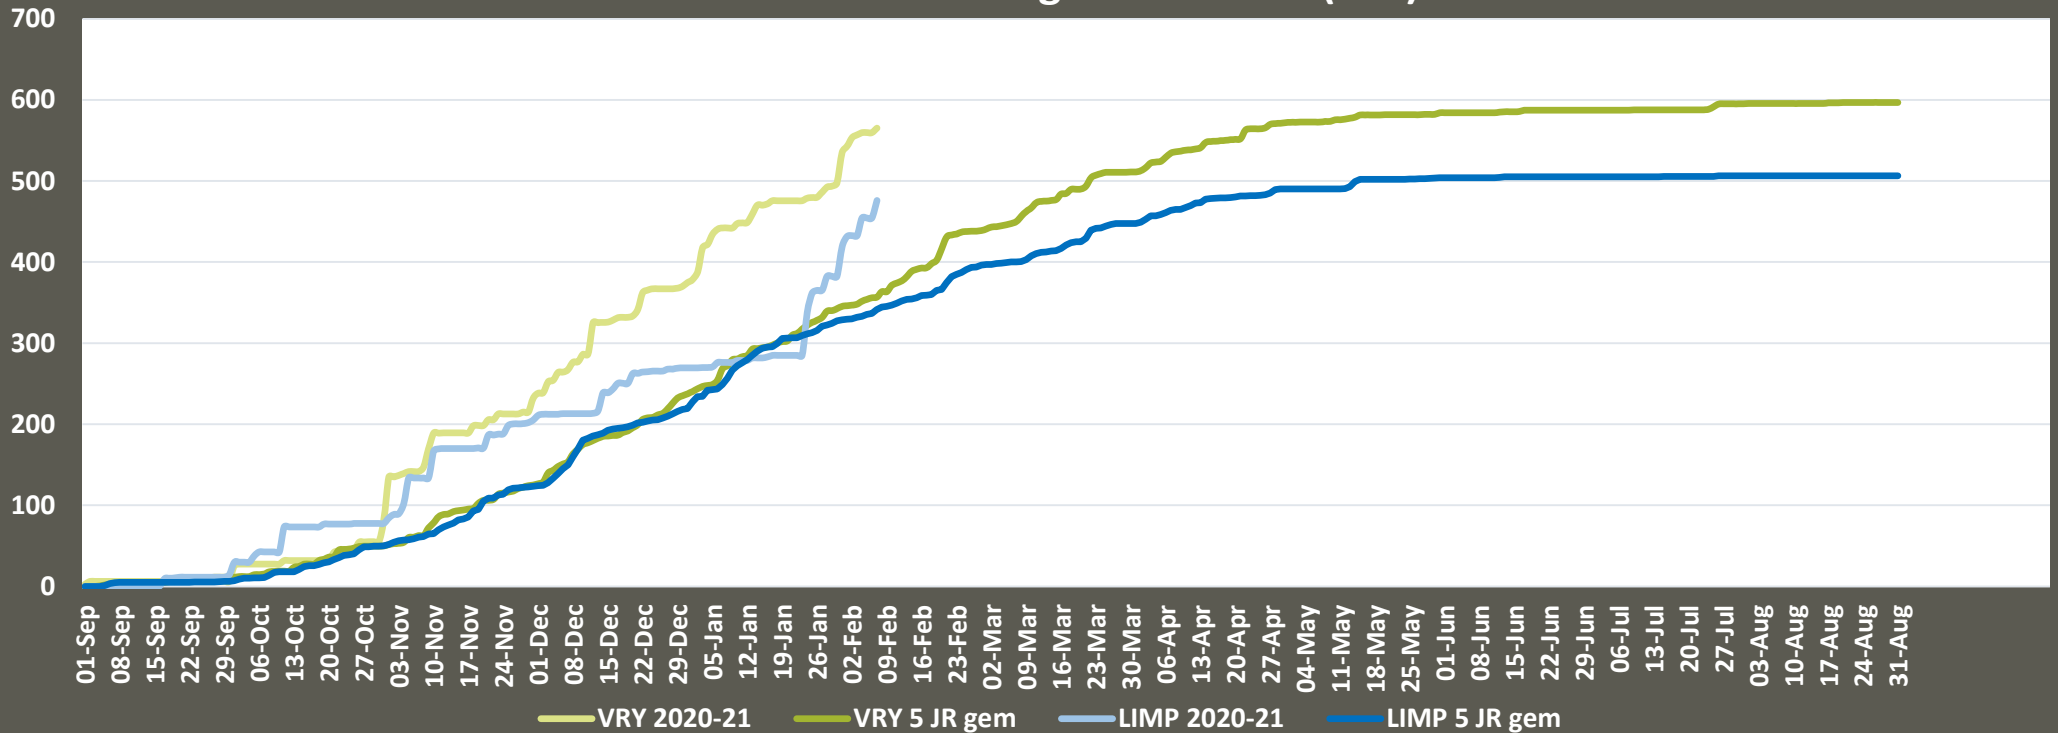

vir die LIEFDE van die LAND | www.vkb.co.za   

VKB LANDBOU PRODUKSIEGEBIEDE: REËNVAL

(1 Sept 2020 - 7 Feb 2021)

vkb

VKB LANDBOU PRODUKSIEGEBIEDE: Reënval (1 Sept 2020 – 7 Feb 2021)

JTD REËNVAL PER SILO

STREEK REËNVAL (JTD)

Kumulatiewe daaglikse reënval (JTD)

VKB VRYSTAAT PRODUKSIEGEBIEDE: Reënval (1 Sept 2020 – 7 Feb 2021)

VRY: Reënval volgens silo (JTD)

■ 5 JR gem
◆ JTD

VRY: Kumulatiewe daaglikse reënval (JTD)

— VRY 5 JR gem
— VRY 2019-20
— VRY 2020-21

VRY: Reënval per streek (JTD)

VRY: Gemid Reënval (JTD)

■ Jaarlikse totale reënval
— LT gem

VRY: Maandelikse Reënval (mm)

■ 2020-21
■ 5 JR gem

VKB LIMPOPO PRODUKSIEGEBIEDE: Reënval (1 Sept 2020 – 7 Feb 2021)