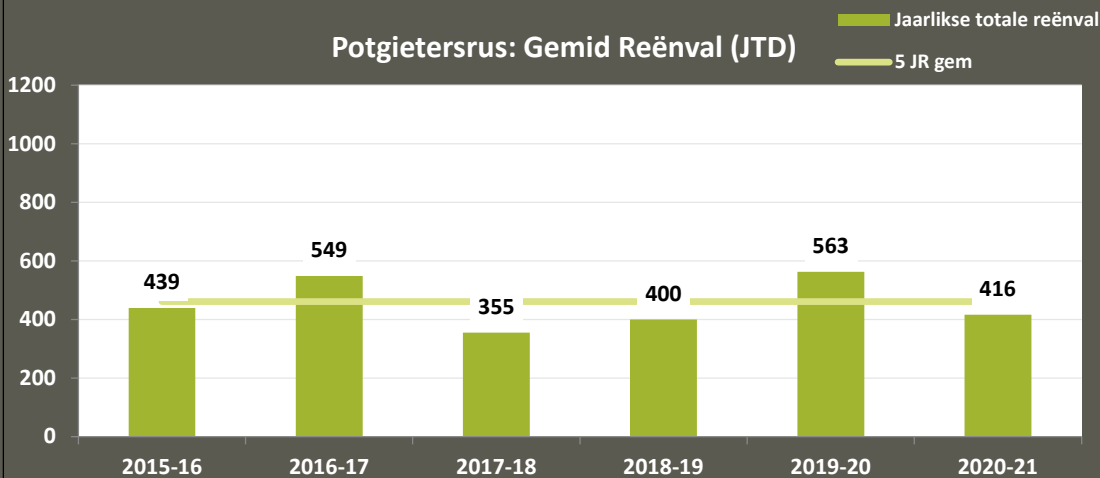

Nylstroom: Maandelikse Reënval (mm)

Nylstroom: Gemid Reënval (JTD)

Potgietersrus: Maandelikse Reënval (mm)

Potgietersrus: Gemid Reënval (JTD)

Roedtan: Maandelikse Reënval (mm)

Roedtan: Gemid Reënval (JTD)

VKB LIMPOPO PRODUKSIEGEBIEDE: Reënval (1 Sept 2020 – 7 Feb 2021)

Settlers: Maandelikse Reënval (mm)

Settlers: Gemid Reënval (JTD)

Warmbad: Maandelikse Reënval (mm)

Warmbad: Gemid Reënval (JTD)