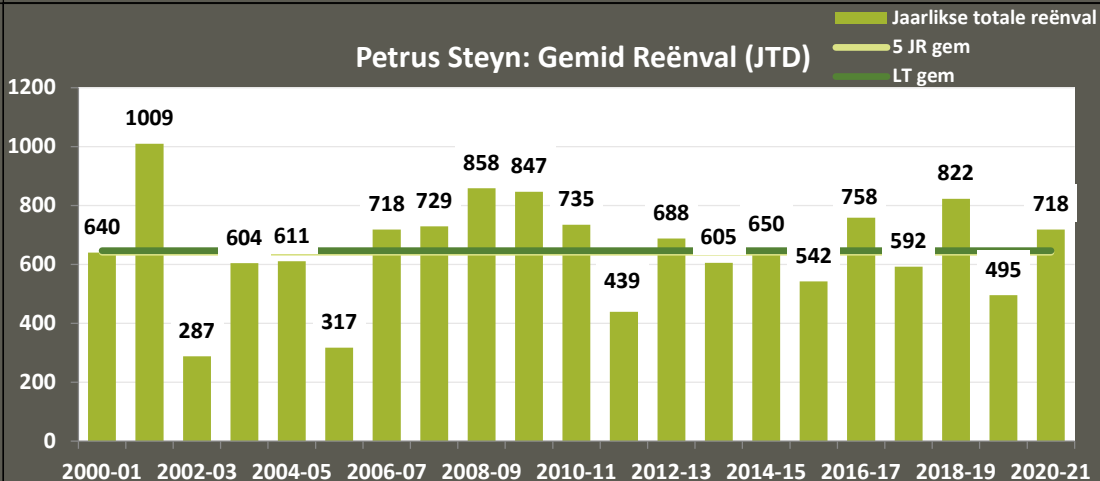

Cornelia: Gemid Reënval (JTD)

Daniëlsrus: Maandelikse Reënval (mm)

Daniëlsrus: Gemid Reënval (JTD)

VKB VRYSTAAT PRODUKSIEGEBIEDE: Reënval (1 Sept 2020 – 7 Feb 2021)

Frankfort: Maandelikse Reënval (mm)

Frankfort: Gemid Reënval (JTD)

Jim Fouché: Maandelikse Reënval (mm)

Jim Fouché: Gemid Reënval (JTD)

Petrus Steyn: Maandelikse Reënval (mm)

Petrus Steyn: Gemid Reënval (JTD)

VKB VRYSTAAT PRODUKSIEGEBIEDE: Reënval (1 Sept 2020 – 7 Feb 2021)

Reitz: Maandelikse Reënval (mm)

Reitz: Gemid Reënval (JTD)

Tweeling: Maandelikse Reënval (mm)

Tweeling: Gemid Reënval (JTD)

Villiers: Maandelikse Reënval (mm)

Villiers: Gemid Reënval (JTD)

VKB VRYSTAAT PRODUKSIEGEBIEDE: Reënval (1 Sept 2020 – 7 Feb 2021)

Vrede: Maandelikse Reënval (mm)

Vrede: Gemid Reënval (JTD)

Warden: Maandelikse Reënval (mm)

Warden: Gemid Reënval (JTD)

Windfield: Maandelikse Reënval (mm)

Windfield: Gemid Reënval (JTD)

VKB VRYSTAAT PRODUKSIEGEBIEDE: Reënval (1 Sept 2020 – 7 Feb 2021)