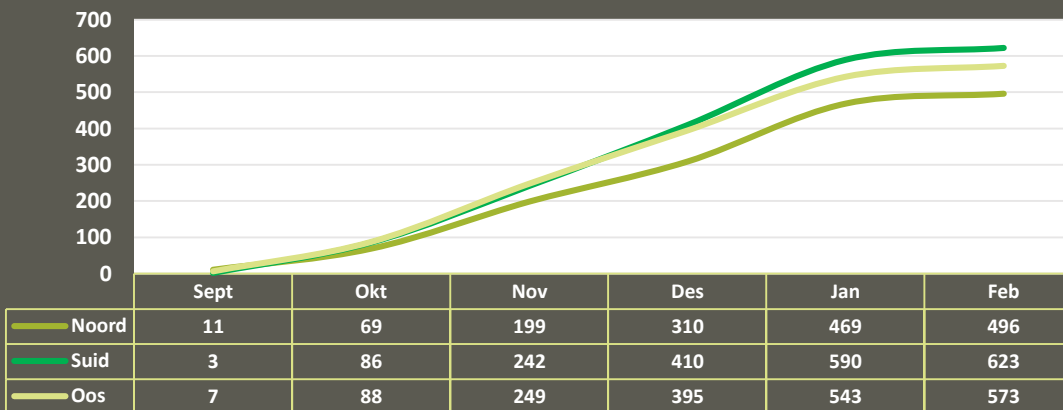

Kumulatiewe daaglikse reënval (JTD)

VKB VRYSTAAT PRODUKSIEGEBIEDE: Reënval (1 Sept 2020 – 7 Feb 2021)

VRY: Reënval volgens silo (JTD)

■ 5 JR gem
◆ JTD

VRY: Kumulatiewe daaglikse reënval (JTD)

— VRY 5 JR gem
— VRY 2019-20
— VRY 2020-21

VRY: Reënval per streek (JTD)

VRY: Gemid Reënval (JTD)

■ Jaarlikse totale reënval
— LT gem

VRY: Maandelikse Reënval (mm)

■ 2020-21
■ 5 JR gem

VKB LIMPOPO PRODUKSIEGEBIEDE: Reënval (1 Sept 2020 – 7 Feb 2021)

LIMP: Reënval volgens silo (JTD)

■ 5 JR gem
◆ JTD

LIMP: Kumulatiewe daaglikse reënval (JTD)

— LIMP 2020-21
— LIMP 5 JR gem
— LIMP 2019-20

LIMP: Reënval per streek

LIMP: Maandelikse reënval (mm)

■ 2020-21
■ 5 JR gem