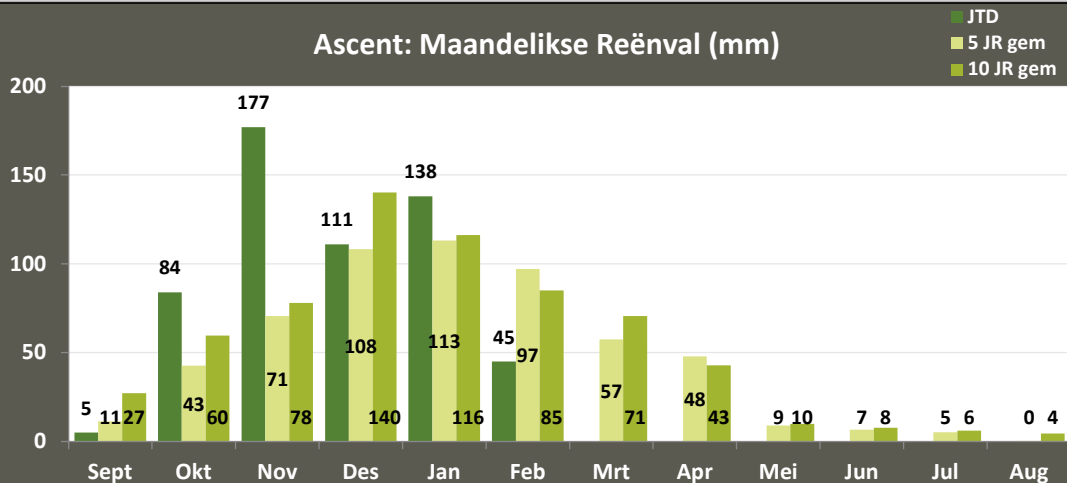

Kumulatiewe daaglikse reënval (JTD)

VKB VRYSTAAT PRODUKSIEGEBIEDE: Reënval (1 Sept 2020 – 7 Feb 2021)

VRY: Reënval volgens silo (JTD)

■ 5 JR gem
◆ JTD

VRY: Kumulatiewe daaglikse reënval (JTD)

— VRY 5 JR gem
— VRY 2019-20
— VRY 2020-21

VRY: Reënval per streek (JTD)

VRY: Gemid Reënval (JTD)

■ Jaarlikse totale reënval
— LT gem

VRY: Maandelikse Reënval (mm)

■ 2020-21
■ 5 JR gem

VKB LIMPOPO PRODUKSIEGEBIEDE: Reënval (1 Sept 2020 – 7 Feb 2021)

LIMP: Reënval volgens silo (JTD)

■ 5 JR gem
◆ JTD

LIMP: Kumulatiewe daaglikse reënval (JTD)

— LIMP 2020-21
— LIMP 5 JR gem
— LIMP 2019-20

LIMP: Reënval per streek

LIMP: Maandelikse reënval (mm)

■ 2020-21
■ 5 JR gem

VRY: Gemid Reënval (JTD)

■ Jaarlikse totale reënval
— LT gem

VKB VRYSTAAT PRODUKSIEGEBIEDE: Reënval (1 Sept 2020 – 7 Feb 2021)

Ascent: Maandelikse Reënval (mm)

Ascent: Gemid Reënval (JTD)

Cornelia: Maandelikse Reënval (mm)