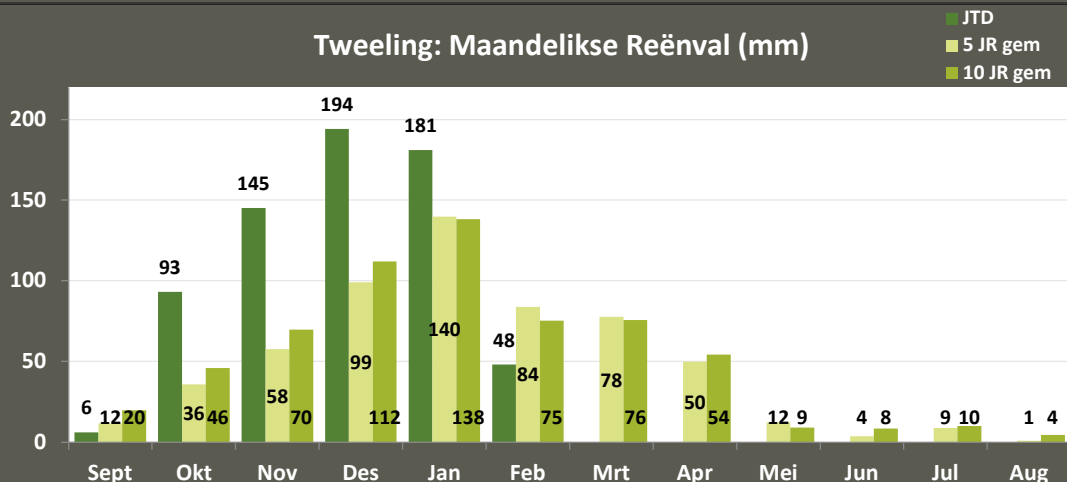

Cornelia: Gemid Reënval (JTD)

Daniëlsrus: Maandelikse Reënval (mm)

Daniëlsrus: Gemid Reënval (JTD)

VKB VRYSTAAT PRODUKSIEGEBIEDE: Reënval (1 Sept 2020 – 7 Feb 2021)

Frankfort: Maandelikse Reënval (mm)

Frankfort: Gemid Reënval (JTD)

Jim Fouché: Maandelikse Reënval (mm)

Jim Fouché: Gemid Reënval (JTD)

Petrus Steyn: Maandelikse Reënval (mm)

Petrus Steyn: Gemid Reënval (JTD)

VKB VRYSTAAT PRODUKSIEGEBIEDE: Reënval (1 Sept 2020 – 7 Feb 2021)

Reitz: Maandelikse Reënval (mm)

Reitz: Gemid Reënval (JTD)

Tweeling: Maandelikse Reënval (mm)

Tweeling: Gemid Reënval (JTD)

Villiers: Maandelikse Reënval (mm)

Villiers: Gemid Reënval (JTD)

VKB VRYSTAAT PRODUKSIEGEBIEDE: Reënval (1 Sept 2020 – 7 Feb 2021)

Vrede: Maandelikse Reënval (mm)

Vrede: Gemid Reënval (JTD)

Warden: Maandelikse Reënval (mm)

Warden: Gemid Reënval (JTD)

Windfield: Maandelikse Reënval (mm)

Windfield: Gemid Reënval (JTD)

VKB VRYSTAAT PRODUKSIEGEBIEDE: Reënval (1 Sept 2020 – 7 Feb 2021)