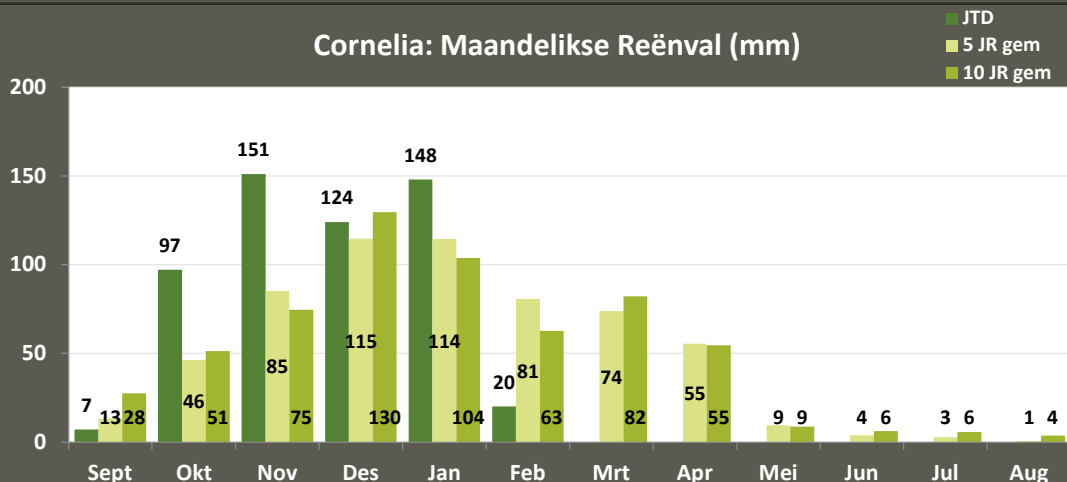

LIMP: Reënval volgens silo (JTD)

■ 5 JR gem
◆ JTD

LIMP: Kumulatiewe daaglikse reënval (JTD)

— LIMP 2020-21
— LIMP 5 JR gem
— LIMP 2019-20

LIMP: Reënval per streek

LIMP: Maandelikse reënval (mm)

■ 2020-21
■ 5 JR gem

VRY: Gemid Reënval (JTD)

■ Jaarlikse totale reënval
— LT gem

VKB VRYSTAAT PRODUKSIEGEBIEDE: Reënval (1 Sept 2020 – 7 Feb 2021)

Ascent: Maandelikse Reënval (mm)

Ascent: Gemid Reënval (JTD)

Cornelia: Maandelikse Reënval (mm)

Cornelia: Gemid Reënval (JTD)

Daniëlsrus: Maandelikse Reënval (mm)

Daniëlsrus: Gemid Reënval (JTD)

VKB VRYSTAAT PRODUKSIEGEBIEDE: Reënval (1 Sept 2020 – 7 Feb 2021)

Frankfort: Maandelikse Reënval (mm)

Frankfort: Gemid Reënval (JTD)