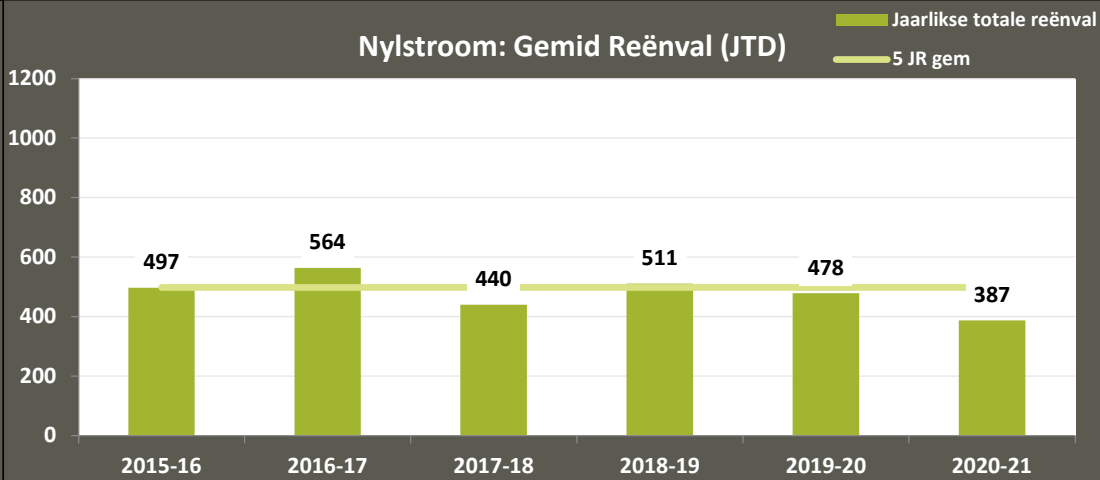

Vrede: Maandelikse Reënval (mm)

Vrede: Gemid Reënval (JTD)

Warden: Maandelikse Reënval (mm)

Warden: Gemid Reënval (JTD)

Windfield: Maandelikse Reënval (mm)

Windfield: Gemid Reënval (JTD)

VKB VRYSTAAT PRODUKSIEGEBIEDE: Reënval (1 Sept 2020 – 7 Feb 2021)

Memel: Maandelikse Reënval (mm)

Memel: Gemid Reënval (JTD)

Goedgedacht: Maandelikse Reënval (mm)

Goedgedacht: Gemid Reënval (JTD)

VKB LIMPOPO PRODUKSIEGEBIEDE: Reënval (1 Sept 2020 – 7 Feb 2021)

Lehau: Maandelikse Reënval (mm)

Lehau: Gemid Reënval (JTD)

Naboonspruit: Maandelikse Reënval (mm)

Naboonspruit: Gemid Reënval (JTD)

Nutfield: Maandelikse Reënval (mm)

Nutfield: Gemid Reënval (JTD)

VKB LIMPOPO PRODUKSIEGEBIEDE: Reënval (1 Sept 2020 – 7 Feb 2021)

Nylstroom: Maandelikse Reënval (mm)

Nylstroom: Gemid Reënval (JTD)

Potgietersrus: Maandelikse Reënval (mm)

Potgietersrus: Gemid Reënval (JTD)

Roedtan: Maandelikse Reënval (mm)

Roedtan: Gemid Reënval (JTD)

VKB LIMPOPO PRODUKSIEGEBIEDE: Reënval (1 Sept 2020 – 7 Feb 2021)