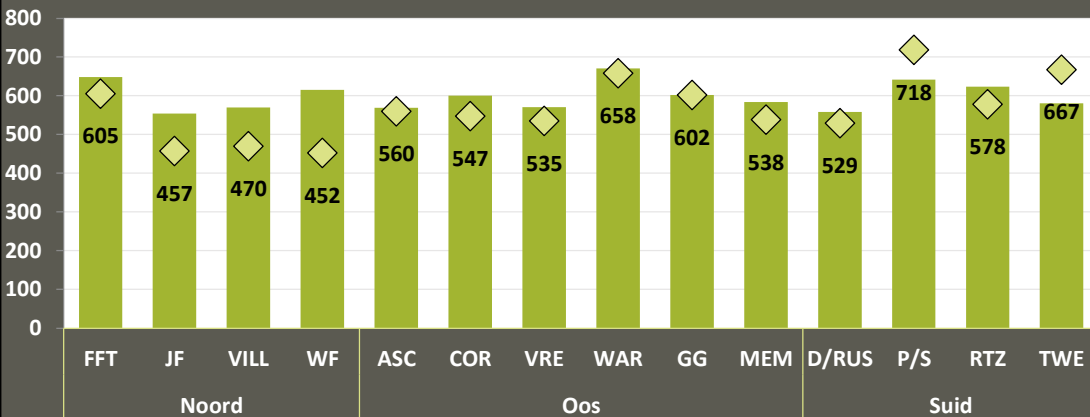

vir die LIEFDE van die LAND | www.vkb.co.za   

VKB LANDBOU PRODUKSIEGEBIEDE: REËNVAL

(1 Sept 2020 - 7 Feb 2021)

vkb

VKB LANDBOU PRODUKSIEGEBIEDE: Reënval (1 Sept 2020 – 7 Feb 2021)

JTD REËNVAL PER SILO

STREEK REËNVAL (JTD)

Kumulatiewe daaglikse reënval (JTD)

VKB VRYSTAAT PRODUKSIEGEBIEDE: Reënval (1 Sept 2020 – 7 Feb 2021)

VRY: Reënval volgens silo (JTD)

■ 5 JR gem
◆ JTD

VRY: Kumulatiewe daaglikse reënval (JTD)

— VRY 5 JR gem
— VRY 2019-20
— VRY 2020-21

VRY: Reënval per streek (JTD)

VRY: Gemid Reënval (JTD)

■ Jaarlikse totale reënval
— LT gem

VRY: Maandelikse Reënval (mm)

■ 2020-21
■ 5 JR gem

VKB LIMPOPO PRODUKSIEGEBIEDE: Reënval (1 Sept 2020 – 7 Feb 2021)