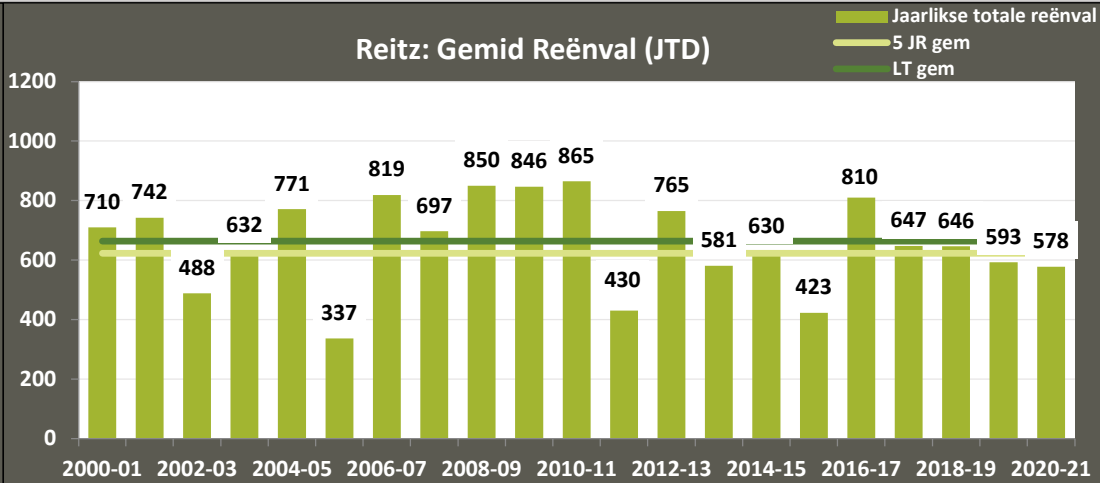

Cornelia: Gemid Reënval (JTD)

Daniëlsrus: Maandelikse Reënval (mm)

Daniëlsrus: Gemid Reënval (JTD)

VKB VRYSTAAT PRODUKSIEGEBIEDE: Reënval (1 Sept 2020 – 7 Feb 2021)

Frankfort: Maandelikse Reënval (mm)

Frankfort: Gemid Reënval (JTD)

Jim Fouché: Maandelikse Reënval (mm)

Jim Fouché: Gemid Reënval (JTD)

Petrus Steyn: Maandelikse Reënval (mm)

Petrus Steyn: Gemid Reënval (JTD)

VKB VRYSTAAT PRODUKSIEGEBIEDE: Reënval (1 Sept 2020 – 7 Feb 2021)

Reitz: Maandelikse Reënval (mm)

Reitz: Gemid Reënval (JTD)

Tweeling: Maandelikse Reënval (mm)

Tweeling: Gemid Reënval (JTD)

Villiers: Maandelikse Reënval (mm)

Villiers: Gemid Reënval (JTD)

VKB VRYSTAAT PRODUKSIEGEBIEDE: Reënval (1 Sept 2020 – 7 Feb 2021)

Vrede: Maandelikse Reënval (mm)

Vrede: Gemid Reënval (JTD)

Warden: Maandelikse Reënval (mm)

Warden: Gemid Reënval (JTD)

Windfield: Maandelikse Reënval (mm)

Windfield: Gemid Reënval (JTD)

VKB VRYSTAAT PRODUKSIEGEBIEDE: Reënval (1 Sept 2020 – 7 Feb 2021)