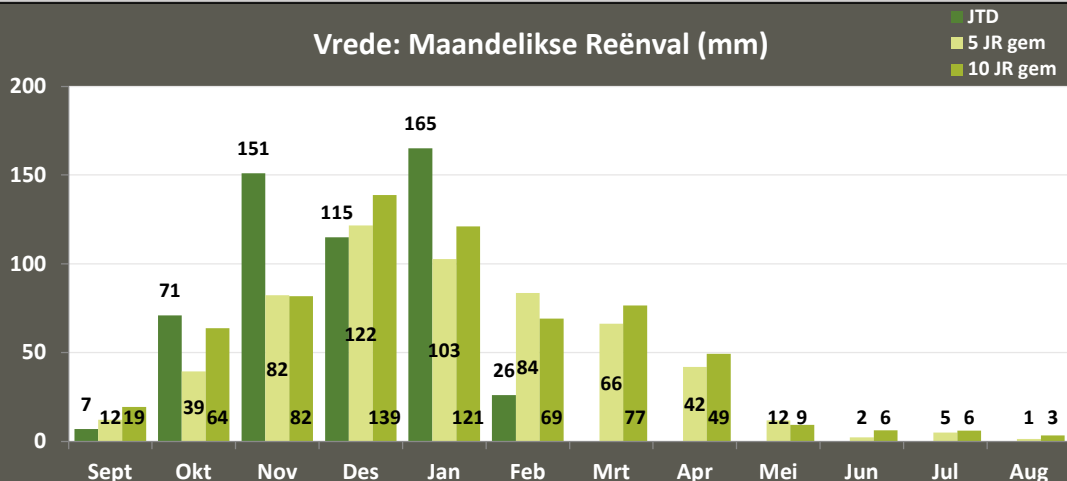

Reitz: Maandelikse Reënval (mm)

Reitz: Gemid Reënval (JTD)

Tweeling: Maandelikse Reënval (mm)

Tweeling: Gemid Reënval (JTD)

Villiers: Maandelikse Reënval (mm)

Villiers: Gemid Reënval (JTD)

VKB VRYSTAAT PRODUKSIEGEBIEDE: Reënval (1 Sept 2020 – 7 Feb 2021)

Vrede: Maandelikse Reënval (mm)

Vrede: Gemid Reënval (JTD)

Warden: Maandelikse Reënval (mm)

Warden: Gemid Reënval (JTD)

Windfield: Maandelikse Reënval (mm)

Windfield: Gemid Reënval (JTD)

VKB VRYSTAAT PRODUKSIEGEBIEDE: Reënval (1 Sept 2020 – 7 Feb 2021)