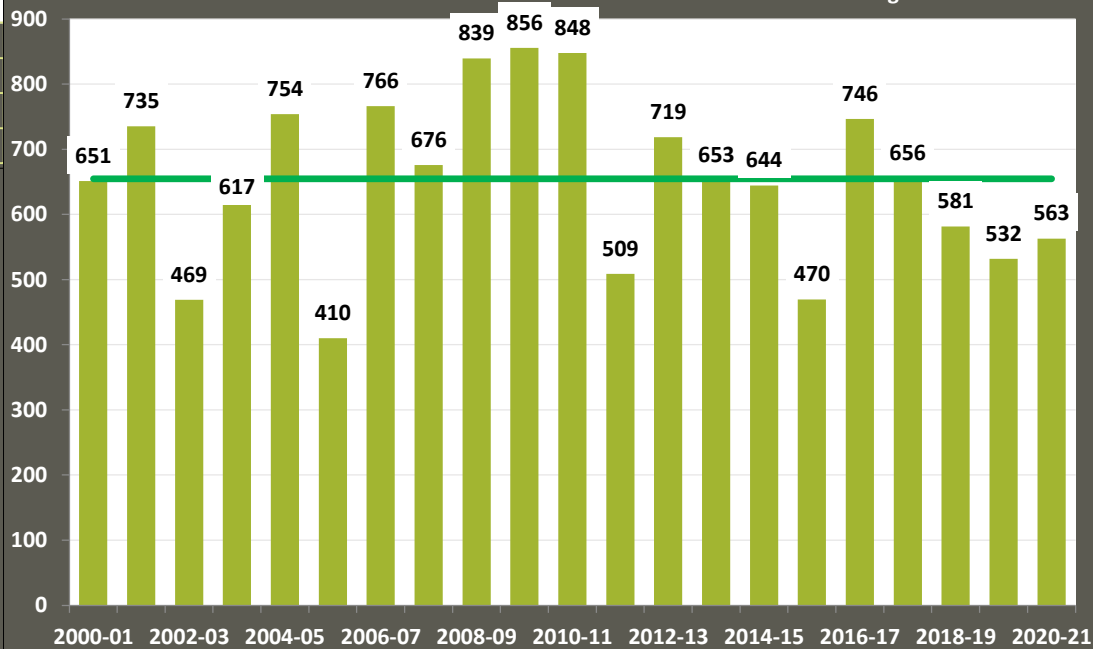

vir die LIEFDE van die LAND | www.vkb.co.za   

VKB LANDBOU PRODUKSIEGEBIEDE: REËNVAL

(1 Sept 2020 - 7 Feb 2021)

vkb

VKB LANDBOU PRODUKSIEGEBIEDE: Reënval (1 Sept 2020 – 7 Feb 2021)

JTD REËNVAL PER SILO

STREEK REËNVAL (JTD)

Kumulatiewe daaglikse reënval (JTD)

VKB VRYSTAAT PRODUKSIEGEBIEDE: Reënval (1 Sept 2020 – 7 Feb 2021)

VRY: Reënval volgens silo (JTD)

■ 5 JR gem
◆ JTD

VRY: Kumulatiewe daaglikse reënval (JTD)

— VRY 5 JR gem
— VRY 2019-20
— VRY 2020-21

VRY: Reënval per streek (JTD)

VRY: Gemid Reënval (JTD)

■ Jaarlikse totale reënval
— LT gem

VRY: Maandelikse Reënval (mm)

■ 2020-21
■ 5 JR gem

VKB LIMPOPO PRODUKSIEGEBIEDE: Reënval (1 Sept 2020 – 7 Feb 2021)

LIMP: Reënval volgens silo (JTD)

■ 5 JR gem
◆ JTD

LIMP: Kumulatiewe daaglikse reënval (JTD)

— LIMP 2020-21
— LIMP 5 JR gem
— LIMP 2019-20

LIMP: Reënval per streek

LIMP: Maandelikse reënval (mm)

■ 2020-21
■ 5 JR gem