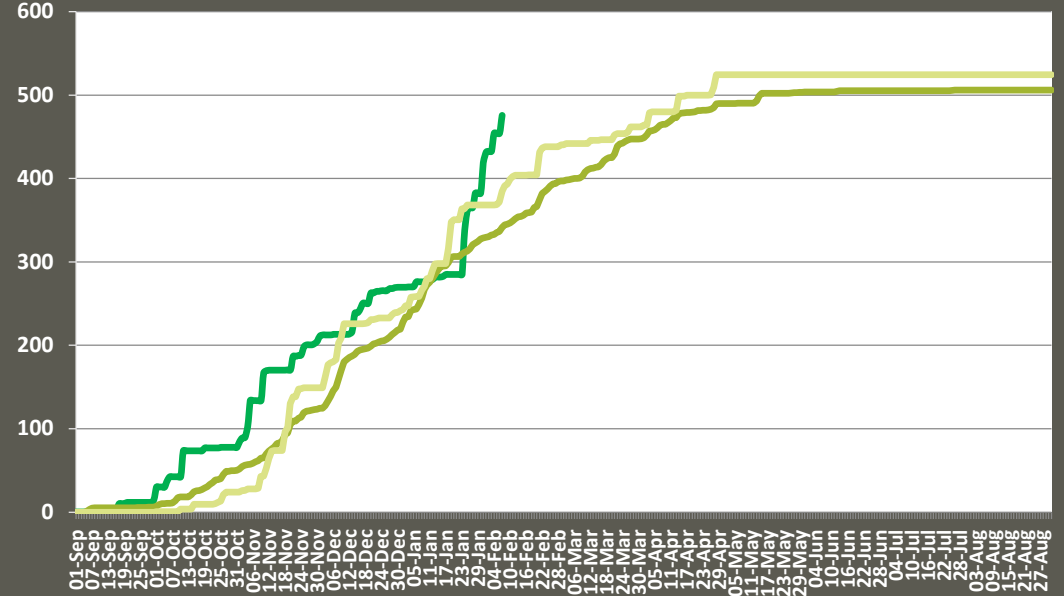

Kumulatiewe daaglikse reënval (JTD)

VKB VRYSTAAT PRODUKSIEGEBIEDE: Reënval (1 Sept 2020 – 7 Feb 2021)

VRY: Reënval volgens silo (JTD)

■ 5 JR gem
◆ JTD

VRY: Kumulatiewe daaglikse reënval (JTD)

— VRY 5 JR gem
— VRY 2019-20
— VRY 2020-21

VRY: Reënval per streek (JTD)

VRY: Gemid Reënval (JTD)

■ Jaarlikse totale reënval
— LT gem

VRY: Maandelikse Reënval (mm)

■ 2020-21
■ 5 JR gem

VKB LIMPOPO PRODUKSIEGEBIEDE: Reënval (1 Sept 2020 – 7 Feb 2021)

LIMP: Reënval volgens silo (JTD)

■ 5 JR gem
◆ JTD

LIMP: Kumulatiewe daaglikse reënval (JTD)

— LIMP 2020-21
— LIMP 5 JR gem
— LIMP 2019-20

LIMP: Reënval per streek

LIMP: Maandelikse reënval (mm)

■ 2020-21
■ 5 JR gem