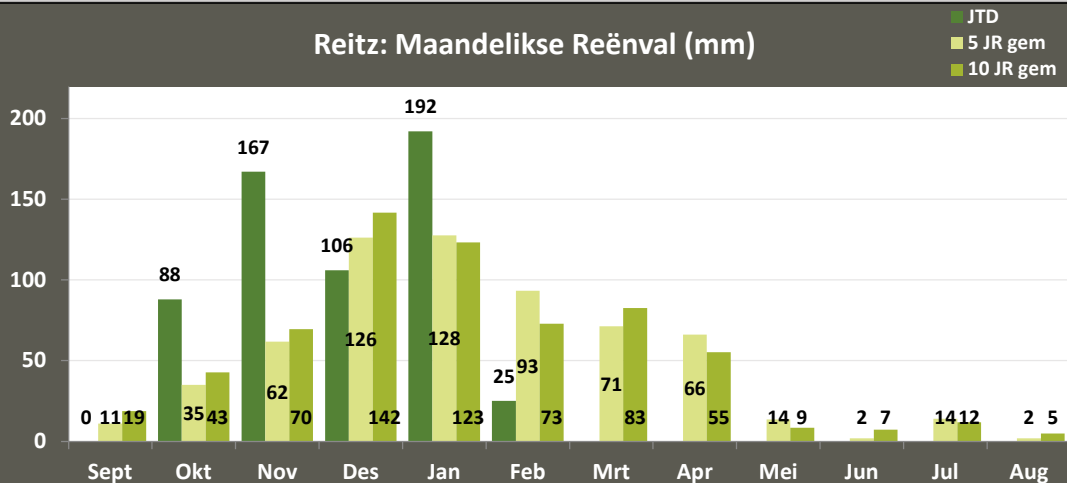

Jim Fouché: Maandelikse Reënval (mm)

Jim Fouché: Gemid Reënval (JTD)

Petrus Steyn: Maandelikse Reënval (mm)

Petrus Steyn: Gemid Reënval (JTD)

VKB VRYSTAAT PRODUKSIEGEBIEDE: Reënval (1 Sept 2020 – 7 Feb 2021)

Reitz: Maandelikse Reënval (mm)

Reitz: Gemid Reënval (JTD)

Tweeling: Maandelikse Reënval (mm)

Tweeling: Gemid Reënval (JTD)

Villiers: Maandelikse Reënval (mm)

Villiers: Gemid Reënval (JTD)

VKB VRYSTAAT PRODUKSIEGEBIEDE: Reënval (1 Sept 2020 – 7 Feb 2021)

Vrede: Maandelikse Reënval (mm)

Vrede: Gemid Reënval (JTD)

Warden: Maandelikse Reënval (mm)

Warden: Gemid Reënval (JTD)

Windfield: Maandelikse Reënval (mm)

Windfield: Gemid Reënval (JTD)

VKB VRYSTAAT PRODUKSIEGEBIEDE: Reënval (1 Sept 2020 – 7 Feb 2021)