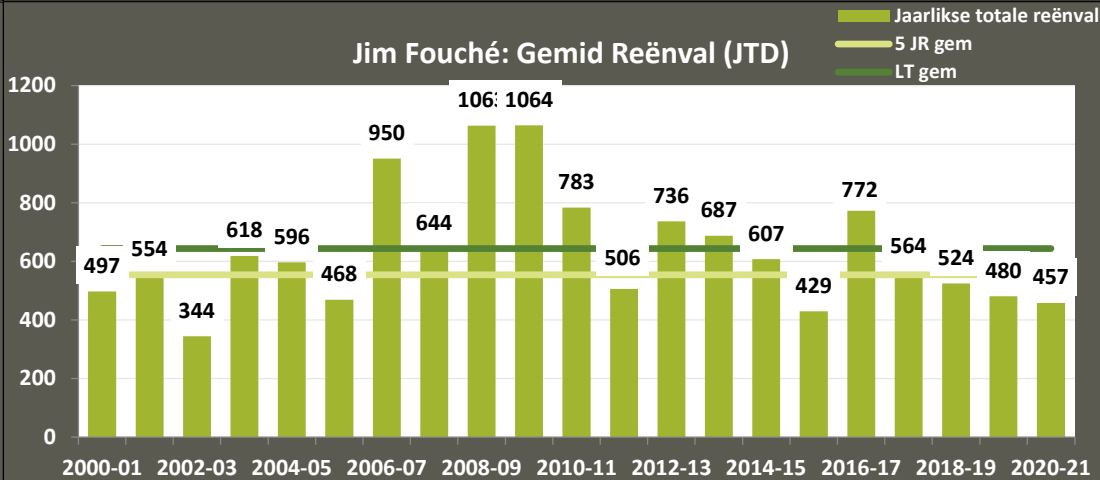

VRY: Gemid Reënval (JTD)

■ Jaarlikse totale reënval
— LT gem

VKB VRYSTAAT PRODUKSIEGEBIEDE: Reënval (1 Sept 2020 – 7 Feb 2021)

Ascent: Maandelikse Reënval (mm)

Ascent: Gemid Reënval (JTD)

Cornelia: Maandelikse Reënval (mm)

Cornelia: Gemid Reënval (JTD)

Daniëlsrus: Maandelikse Reënval (mm)

Daniëlsrus: Gemid Reënval (JTD)

VKB VRYSTAAT PRODUKSIEGEBIEDE: Reënval (1 Sept 2020 – 7 Feb 2021)

Frankfort: Maandelikse Reënval (mm)

Frankfort: Gemid Reënval (JTD)

Jim Fouché: Maandelikse Reënval (mm)

Jim Fouché: Gemid Reënval (JTD)

Petrus Steyn: Maandelikse Reënval (mm)

Petrus Steyn: Gemid Reënval (JTD)

VKB VRYSTAAT PRODUKSIEGEBIEDE: Reënval (1 Sept 2020 – 7 Feb 2021)