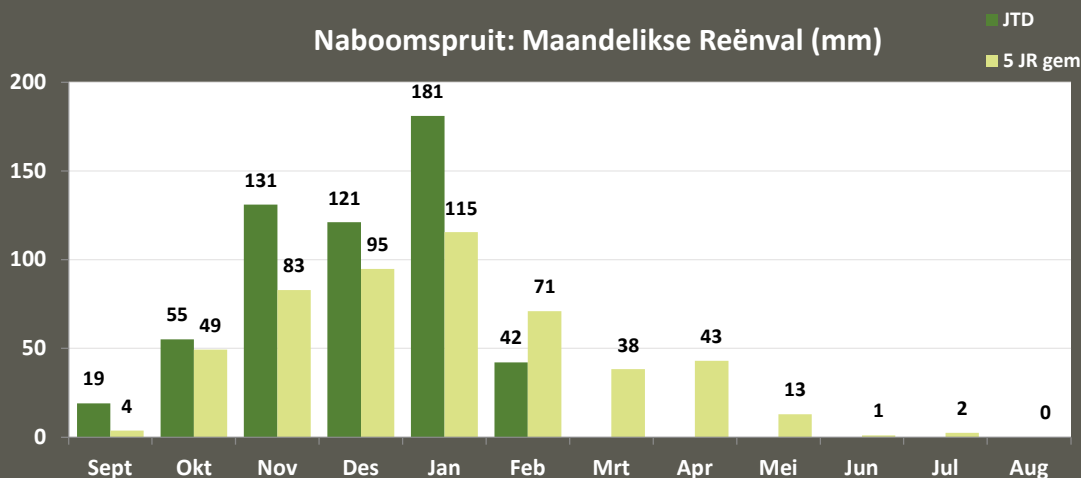

Vrede: Maandelikse Reënval (mm)

Vrede: Gemid Reënval (JTD)

Warden: Maandelikse Reënval (mm)

Warden: Gemid Reënval (JTD)

Windfield: Maandelikse Reënval (mm)

Windfield: Gemid Reënval (JTD)

VKB VRYSTAAT PRODUKSIEGEBIEDE: Reënval (1 Sept 2020 – 7 Feb 2021)

Memel: Maandelikse Reënval (mm)

Memel: Gemid Reënval (JTD)

Goedgedacht: Maandelikse Reënval (mm)

Goedgedacht: Gemid Reënval (JTD)

VKB LIMPOPO PRODUKSIEGEBIEDE: Reënval (1 Sept 2020 – 7 Feb 2021)

Lehau: Maandelikse Reënval (mm)

Lehau: Gemid Reënval (JTD)

Naboonspruit: Maandelikse Reënval (mm)

Naboonspruit: Gemid Reënval (JTD)

Nutfield: Maandelikse Reënval (mm)

Nutfield: Gemid Reënval (JTD)

VKB LIMPOPO PRODUKSIEGEBIEDE: Reënval (1 Sept 2020 – 7 Feb 2021)