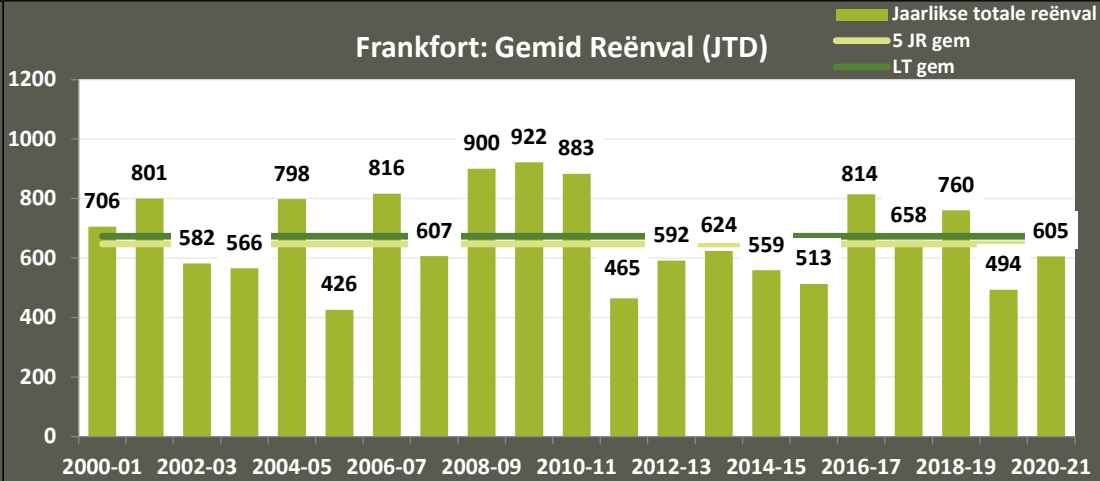

Cornelia: Gemid Reënval (JTD)

Daniëlsrus: Maandelikse Reënval (mm)

Daniëlsrus: Gemid Reënval (JTD)

VKB VRYSTAAT PRODUKSIEGEBIEDE: Reënval (1 Sept 2020 – 7 Feb 2021)

Frankfort: Maandelikse Reënval (mm)

Frankfort: Gemid Reënval (JTD)