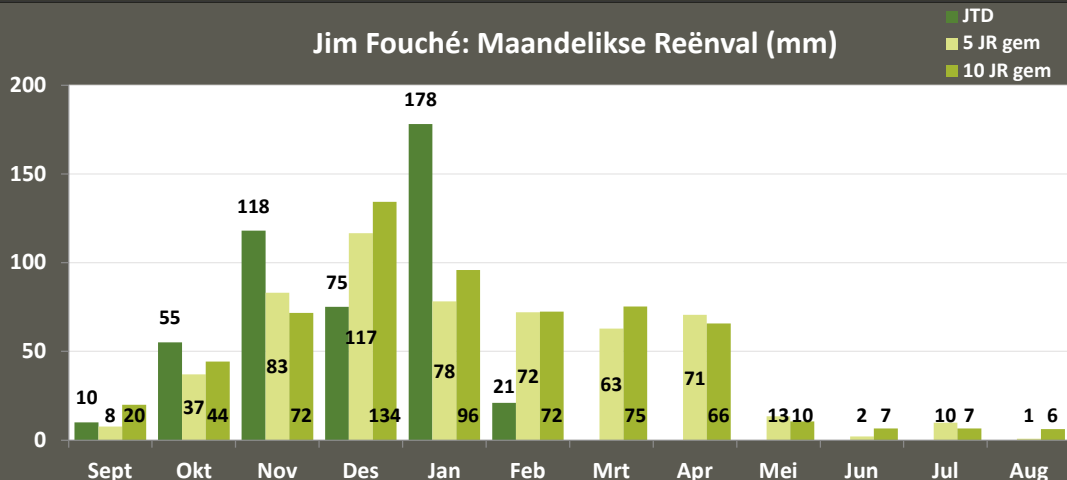

VKB VRYSTAAT PRODUKSIEGEBIEDE: Reënval (1 Sept 2020 – 7 Feb 2021)