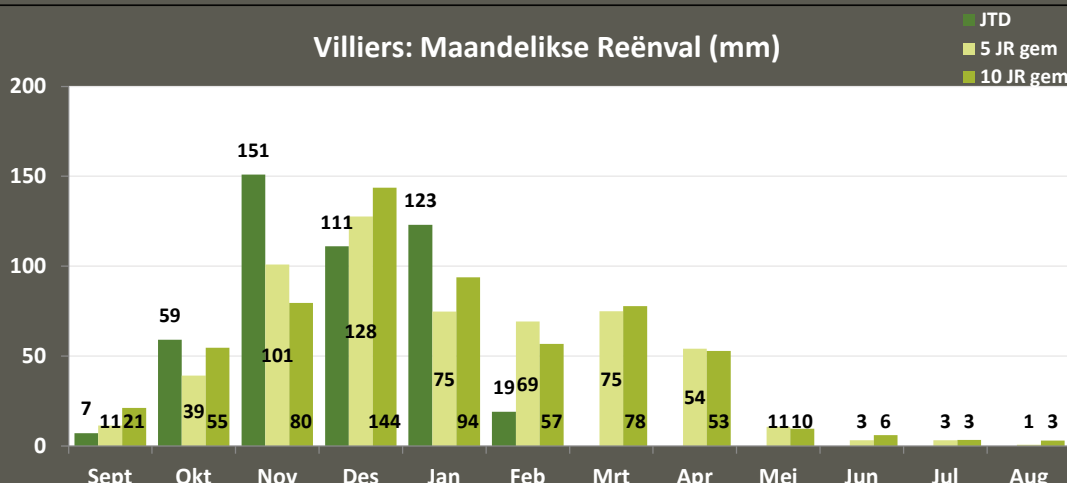

Reitz: Maandelikse Reënval (mm)

Reitz: Gemid Reënval (JTD)

Tweeling: Maandelikse Reënval (mm)

Tweeling: Gemid Reënval (JTD)

Villiers: Maandelikse Reënval (mm)

Villiers: Gemid Reënval (JTD)

VKB VRYSTAAT PRODUKSIEGEBIEDE: Reënval (1 Sept 2020 – 7 Feb 2021)

Vrede: Maandelikse Reënval (mm)

Vrede: Gemid Reënval (JTD)

Warden: Maandelikse Reënval (mm)

Warden: Gemid Reënval (JTD)

Windfield: Maandelikse Reënval (mm)

Windfield: Gemid Reënval (JTD)

VKB VRYSTAAT PRODUKSIEGEBIEDE: Reënval (1 Sept 2020 – 7 Feb 2021)