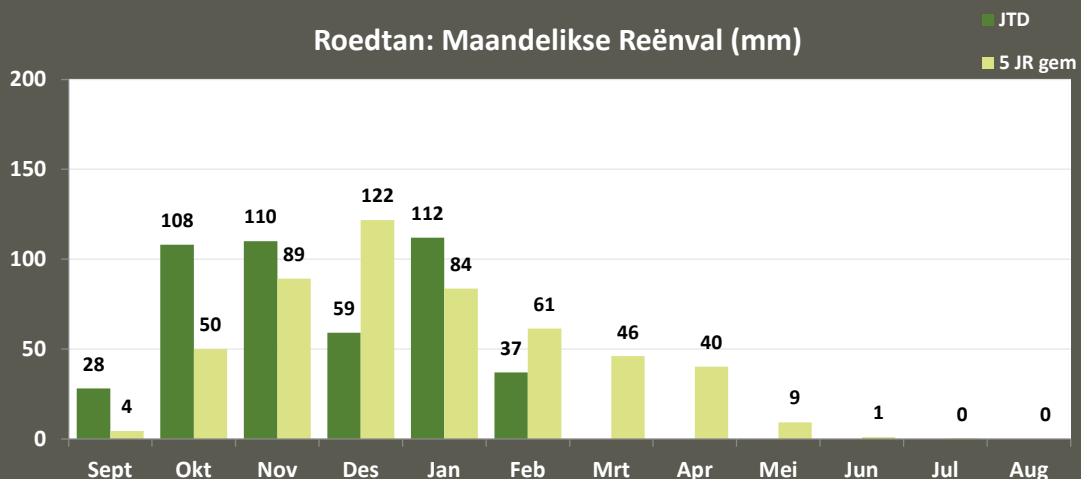

Lehau: Gemid Reënval (JTD)

Naboonspruit: Maandelikse Reënval (mm)

Naboonspruit: Gemid Reënval (JTD)

Nutfield: Maandelikse Reënval (mm)

Nutfield: Gemid Reënval (JTD)

VKB LIMPOPO PRODUKSIEGEBIEDE: Reënval (1 Sept 2020 – 7 Feb 2021)

Nylstroom: Maandelikse Reënval (mm)

Nylstroom: Gemid Reënval (JTD)

Potgietersrus: Maandelikse Reënval (mm)

Potgietersrus: Gemid Reënval (JTD)

Roedtan: Maandelikse Reënval (mm)

Roedtan: Gemid Reënval (JTD)

VKB LIMPOPO PRODUKSIEGEBIEDE: Reënval (1 Sept 2020 – 7 Feb 2021)

Settlers: Maandelikse Reënval (mm)

Settlers: Gemid Reënval (JTD)

Warmbad: Maandelikse Reënval (mm)

Warmbad: Gemid Reënval (JTD)