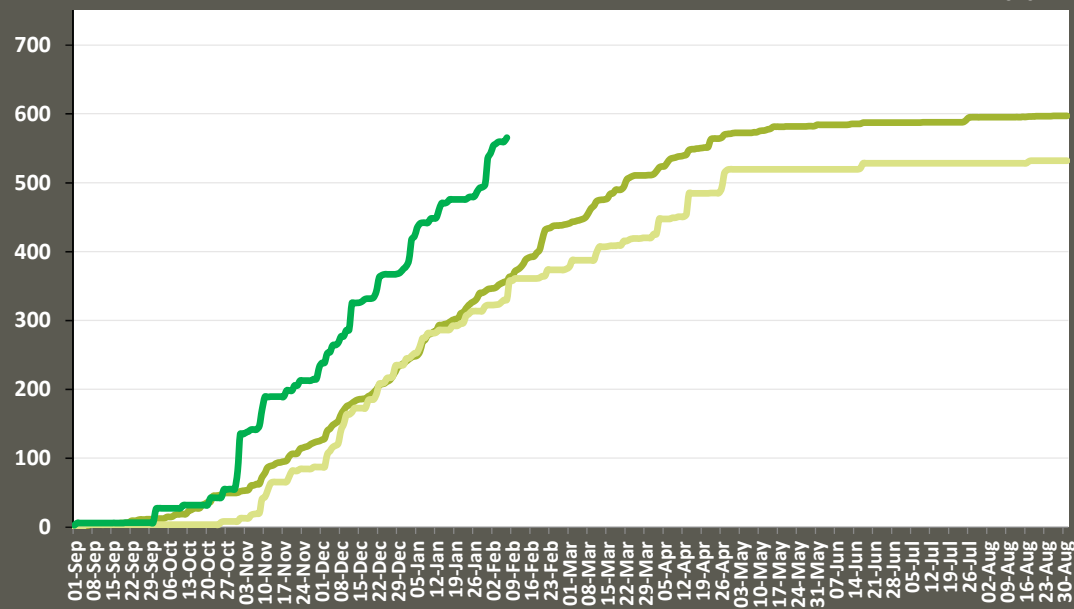

Kumulatiewe daaglikse reënval (JTD)

VKB VRYSTAAT PRODUKSIEGEBIEDE: Reënval (1 Sept 2020 – 7 Feb 2021)

VRY: Reënval volgens silo (JTD)

■ 5 JR gem
◆ JTD

VRY: Kumulatiewe daaglikse reënval (JTD)

— VRY 5 JR gem
— VRY 2019-20
— VRY 2020-21

VRY: Reënval per streek (JTD)

VRY: Gemid Reënval (JTD)

■ Jaarlikse totale reënval
— LT gem

VRY: Maandelikse Reënval (mm)

■ 2020-21
■ 5 JR gem

VKB LIMPOPO PRODUKSIEGEBIEDE: Reënval (1 Sept 2020 – 7 Feb 2021)

LIMP: Reënval volgens silo (JTD)

■ 5 JR gem
◆ JTD

LIMP: Kumulatiewe daaglikse reënval (JTD)

— LIMP 2020-21
— LIMP 5 JR gem
— LIMP 2019-20

LIMP: Reënval per streek

LIMP: Maandelikse reënval (mm)

■ 2020-21
■ 5 JR gem