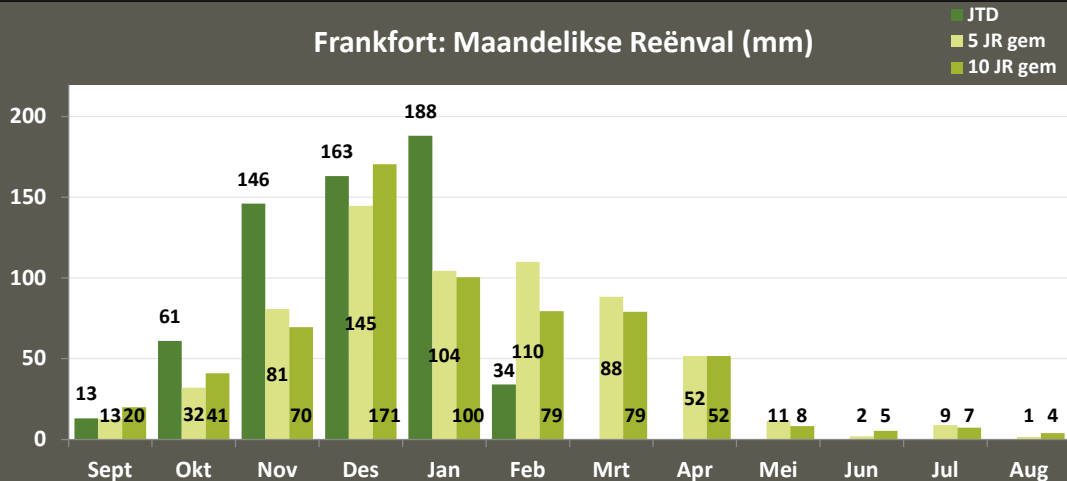

VRY: Gemid Reënval (JTD)

■ Jaarlikse totale reënval
— LT gem

VKB VRYSTAAT PRODUKSIEGEBIEDE: Reënval (1 Sept 2020 – 7 Feb 2021)

Ascent: Maandelikse Reënval (mm)

Ascent: Gemid Reënval (JTD)

Cornelia: Maandelikse Reënval (mm)

Cornelia: Gemid Reënval (JTD)

Daniëlsrus: Maandelikse Reënval (mm)

Daniëlsrus: Gemid Reënval (JTD)

VKB VRYSTAAT PRODUKSIEGEBIEDE: Reënval (1 Sept 2020 – 7 Feb 2021)

Frankfort: Maandelikse Reënval (mm)

Frankfort: Gemid Reënval (JTD)