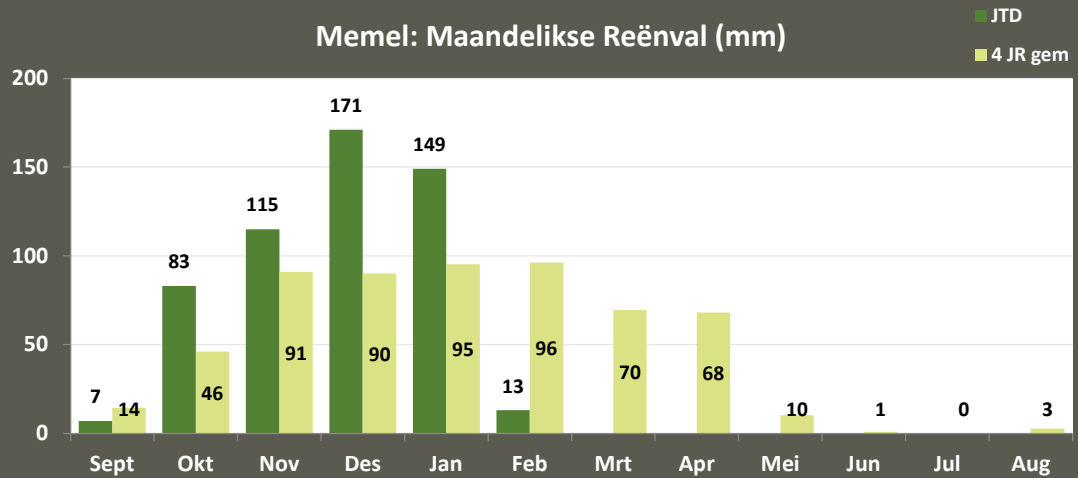

Reitz: Maandelikse Reënval (mm)

Reitz: Gemid Reënval (JTD)

Tweeling: Maandelikse Reënval (mm)

Tweeling: Gemid Reënval (JTD)

Villiers: Maandelikse Reënval (mm)

Villiers: Gemid Reënval (JTD)

VKB VRYSTAAT PRODUKSIEGEBIEDE: Reënval (1 Sept 2020 – 7 Feb 2021)

Vrede: Maandelikse Reënval (mm)

Vrede: Gemid Reënval (JTD)

Warden: Maandelikse Reënval (mm)

Warden: Gemid Reënval (JTD)

Windfield: Maandelikse Reënval (mm)

Windfield: Gemid Reënval (JTD)

VKB VRYSTAAT PRODUKSIEGEBIEDE: Reënval (1 Sept 2020 – 7 Feb 2021)

Memel: Maandelikse Reënval (mm)

Memel: Gemid Reënval (JTD)

Goedgedacht: Maandelikse Reënval (mm)

Goedgedacht: Gemid Reënval (JTD)

VKB LIMPOPO PRODUKSIEGEBIEDE: Reënval (1 Sept 2020 – 7 Feb 2021)

Lehau: Maandelikse Reënval (mm)