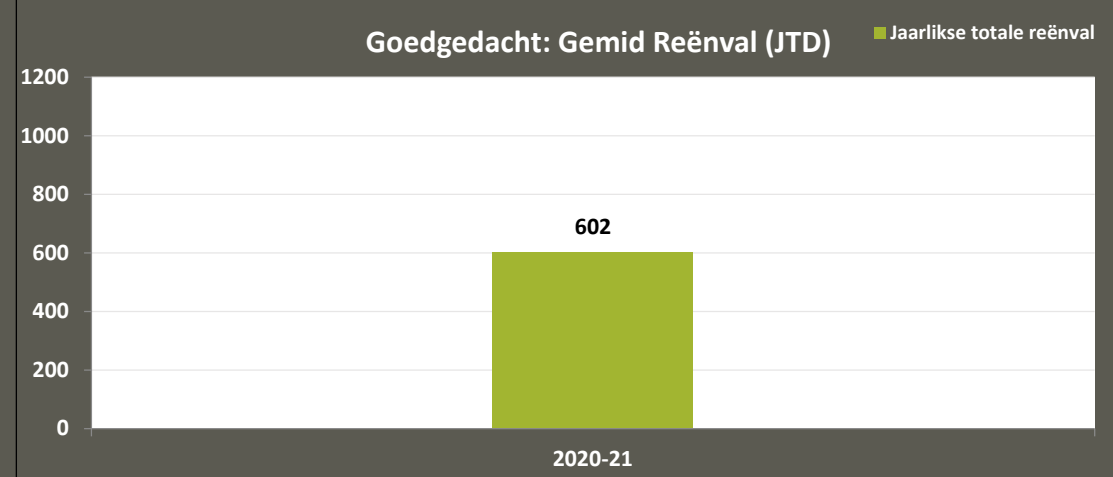

Vrede: Maandelikse Reënval (mm)

Vrede: Gemid Reënval (JTD)

Warden: Maandelikse Reënval (mm)

Warden: Gemid Reënval (JTD)

Windfield: Maandelikse Reënval (mm)

Windfield: Gemid Reënval (JTD)

VKB VRYSTAAT PRODUKSIEGEBIEDE: Reënval (1 Sept 2020 – 7 Feb 2021)

Memel: Maandelikse Reënval (mm)

Memel: Gemid Reënval (JTD)

Goedgedacht: Maandelikse Reënval (mm)

Goedgedacht: Gemid Reënval (JTD)

VKB LIMPOPO PRODUKSIEGEBIEDE: Reënval (1 Sept 2020 – 7 Feb 2021)

Lehau: Maandelikse Reënval (mm)