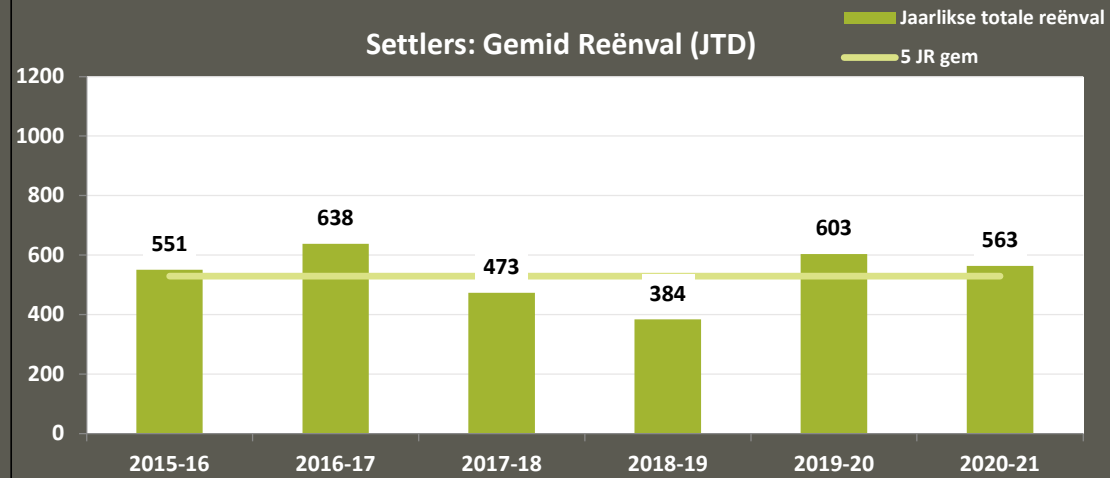

Lehau: Gemid Reënval (JTD)

Naboonspruit: Maandelikse Reënval (mm)

Naboonspruit: Gemid Reënval (JTD)

Nutfield: Maandelikse Reënval (mm)

Nutfield: Gemid Reënval (JTD)

VKB LIMPOPO PRODUKSIEGEBIEDE: Reënval (1 Sept 2020 – 7 Feb 2021)

Nylstroom: Maandelikse Reënval (mm)

Nylstroom: Gemid Reënval (JTD)

Potgietersrus: Maandelikse Reënval (mm)

Potgietersrus: Gemid Reënval (JTD)

Roedtan: Maandelikse Reënval (mm)

Roedtan: Gemid Reënval (JTD)

VKB LIMPOPO PRODUKSIEGEBIEDE: Reënval (1 Sept 2020 – 7 Feb 2021)

Settlers: Maandelikse Reënval (mm)

Settlers: Gemid Reënval (JTD)

Warmbad: Maandelikse Reënval (mm)

Warmbad: Gemid Reënval (JTD)