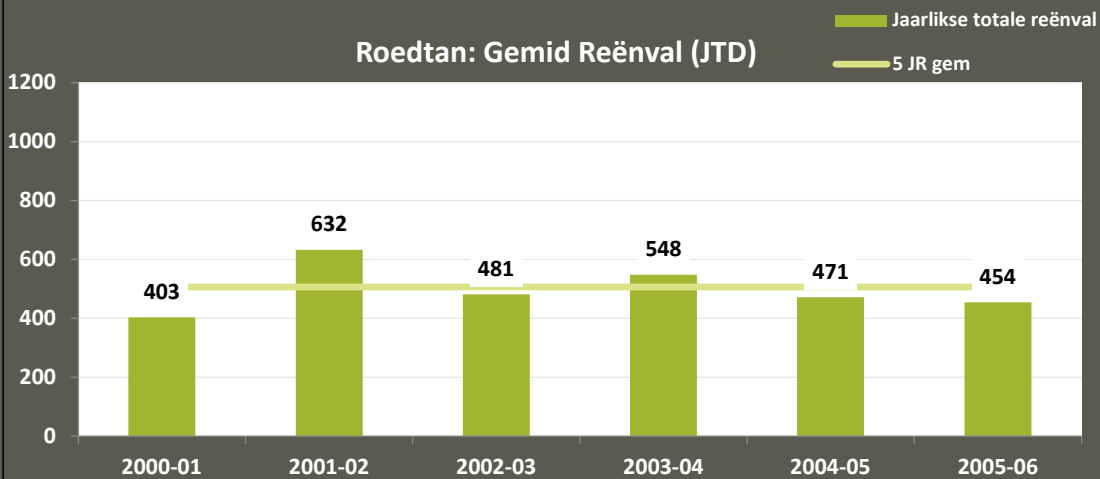

Nylstroom: Maandelikse Reënval (mm)

Nylstroom: Gemid Reënval (JTD)

Potgietersrus: Maandelikse Reënval (mm)

Potgietersrus: Gemid Reënval (JTD)

Roedtan: Maandelikse Reënval (mm)

Roedtan: Gemid Reënval (JTD)

VKB LIMPOPO PRODUKSIEGEBIEDE: Reënval (1 Sept 2020 – 7 Feb 2021)

Settlers: Maandelikse Reënval (mm)

Settlers: Gemid Reënval (JTD)

Warmbad: Maandelikse Reënval (mm)

Warmbad: Gemid Reënval (JTD)