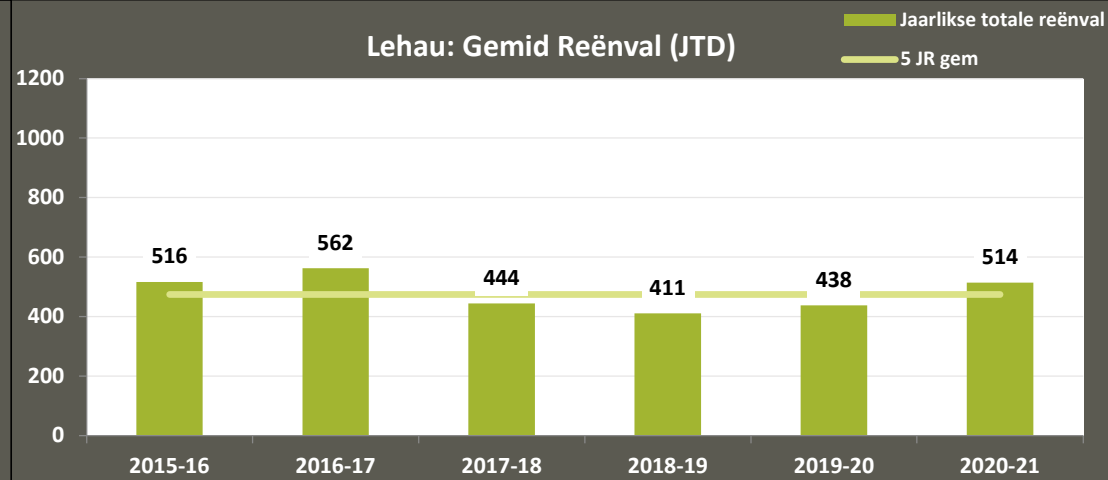

Vrede: Maandelikse Reënval (mm)

Vrede: Gemid Reënval (JTD)

Warden: Maandelikse Reënval (mm)

Warden: Gemid Reënval (JTD)

Windfield: Maandelikse Reënval (mm)

Windfield: Gemid Reënval (JTD)

VKB VRYSTAAT PRODUKSIEGEBIEDE: Reënval (1 Sept 2020 – 7 Feb 2021)

Memel: Maandelikse Reënval (mm)

Memel: Gemid Reënval (JTD)

Goedgedacht: Maandelikse Reënval (mm)

Goedgedacht: Gemid Reënval (JTD)

VKB LIMPOPO PRODUKSIEGEBIEDE: Reënval (1 Sept 2020 – 7 Feb 2021)

Lehau: Maandelikse Reënval (mm)

Lehau: Gemid Reënval (JTD)

Naboonspruit: Maandelikse Reënval (mm)

Naboonspruit: Gemid Reënval (JTD)

Nutfield: Maandelikse Reënval (mm)

Nutfield: Gemid Reënval (JTD)

VKB LIMPOPO PRODUKSIEGEBIEDE: Reënval (1 Sept 2020 – 7 Feb 2021)