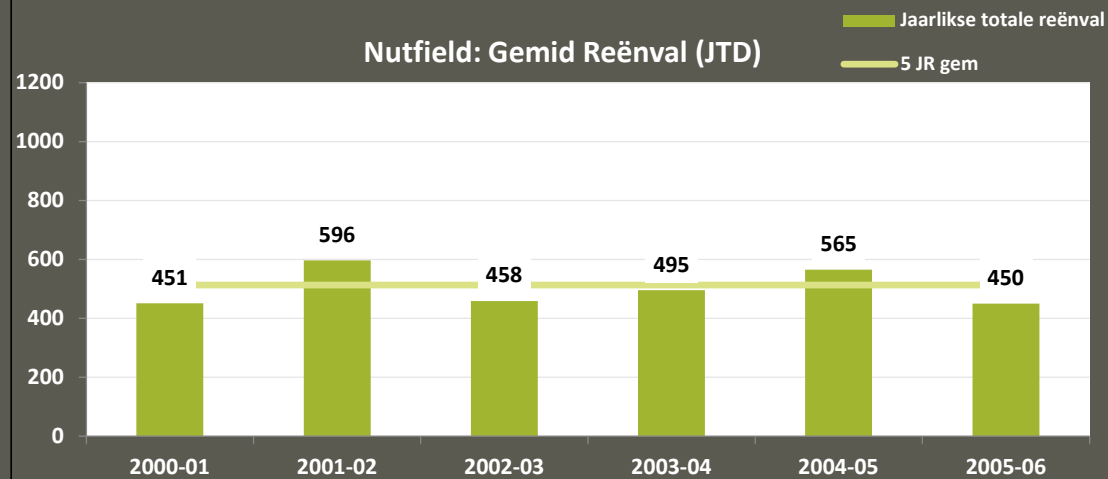

Memel: Maandelikse Reënval (mm)

Memel: Gemid Reënval (JTD)

Goedgedacht: Maandelikse Reënval (mm)

Goedgedacht: Gemid Reënval (JTD)

VKB LIMPOPO PRODUKSIEGEBIEDE: Reënval (1 Sept 2020 – 7 Feb 2021)

Lehau: Maandelikse Reënval (mm)

Lehau: Gemid Reënval (JTD)

Naboonspruit: Maandelikse Reënval (mm)

Naboonspruit: Gemid Reënval (JTD)

Nutfield: Maandelikse Reënval (mm)

Nutfield: Gemid Reënval (JTD)

VKB LIMPOPO PRODUKSIEGEBIEDE: Reënval (1 Sept 2020 – 7 Feb 2021)

Nylstroom: Maandelikse Reënval (mm)

Nylstroom: Gemid Reënval (JTD)

Potgietersrus: Maandelikse Reënval (mm)

Potgietersrus: Gemid Reënval (JTD)

Roedtan: Maandelikse Reënval (mm)

Roedtan: Gemid Reënval (JTD)

VKB LIMPOPO PRODUKSIEGEBIEDE: Reënval (1 Sept 2020 – 7 Feb 2021)