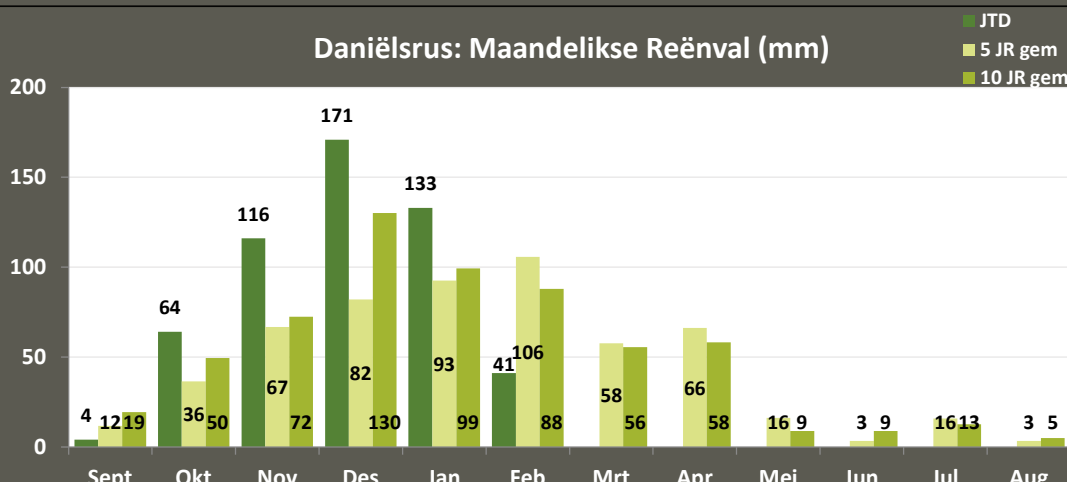

VKB VRYSTAAT PRODUKSIEGEBIEDE: Reënval (1 Sept 2020 – 7 Feb 2021)