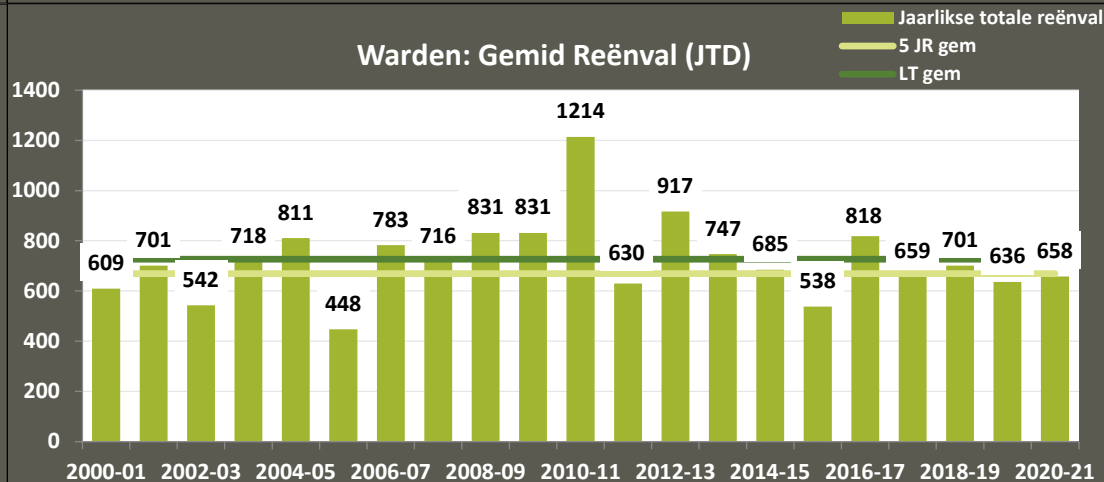

Reitz: Maandelikse Reënval (mm)

Reitz: Gemid Reënval (JTD)

Tweeling: Maandelikse Reënval (mm)

Tweeling: Gemid Reënval (JTD)

Villiers: Maandelikse Reënval (mm)

Villiers: Gemid Reënval (JTD)

VKB VRYSTAAT PRODUKSIEGEBIEDE: Reënval (1 Sept 2020 – 7 Feb 2021)

Vrede: Maandelikse Reënval (mm)

Vrede: Gemid Reënval (JTD)

Warden: Maandelikse Reënval (mm)

Warden: Gemid Reënval (JTD)

Windfield: Maandelikse Reënval (mm)

Windfield: Gemid Reënval (JTD)

VKB VRYSTAAT PRODUKSIEGEBIEDE: Reënval (1 Sept 2020 – 7 Feb 2021)

Memel: Maandelikse Reënval (mm)

Memel: Gemid Reënval (JTD)

Goedgedacht: Maandelikse Reënval (mm)

Goedgedacht: Gemid Reënval (JTD)

VKB LIMPOPO PRODUKSIEGEBIEDE: Reënval (1 Sept 2020 – 7 Feb 2021)

Lehau: Maandelikse Reënval (mm)