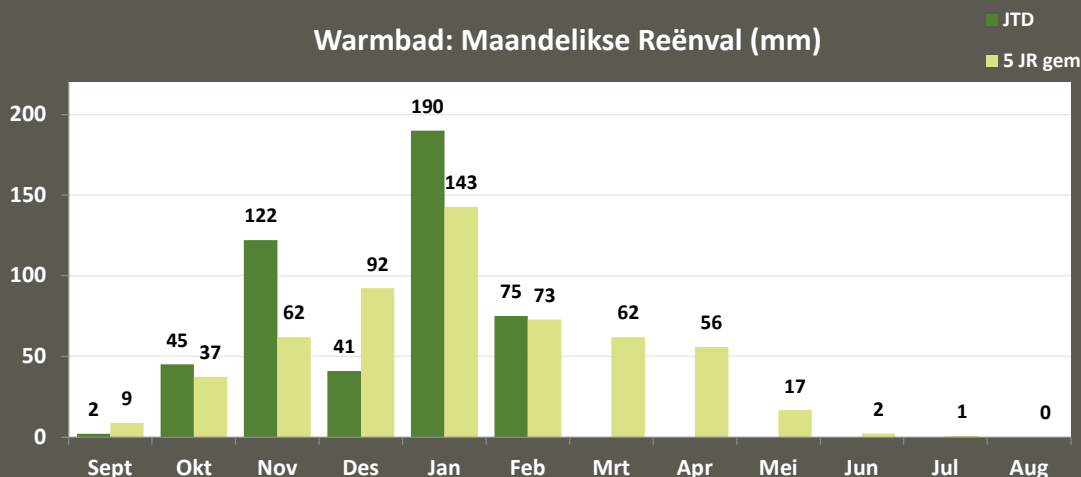

Lehau: Gemid Reënval (JTD)

Naboonspruit: Maandelikse Reënval (mm)

Naboonspruit: Gemid Reënval (JTD)

Nutfield: Maandelikse Reënval (mm)

Nutfield: Gemid Reënval (JTD)

VKB LIMPOPO PRODUKSIEGEBIEDE: Reënval (1 Sept 2020 – 7 Feb 2021)

Nylstroom: Maandelikse Reënval (mm)

Nylstroom: Gemid Reënval (JTD)

Potgietersrus: Maandelikse Reënval (mm)

Potgietersrus: Gemid Reënval (JTD)

Roedtan: Maandelikse Reënval (mm)

Roedtan: Gemid Reënval (JTD)

VKB LIMPOPO PRODUKSIEGEBIEDE: Reënval (1 Sept 2020 – 7 Feb 2021)

Settlers: Maandelikse Reënval (mm)

Settlers: Gemid Reënval (JTD)

Warmbad: Maandelikse Reënval (mm)

Warmbad: Gemid Reënval (JTD)