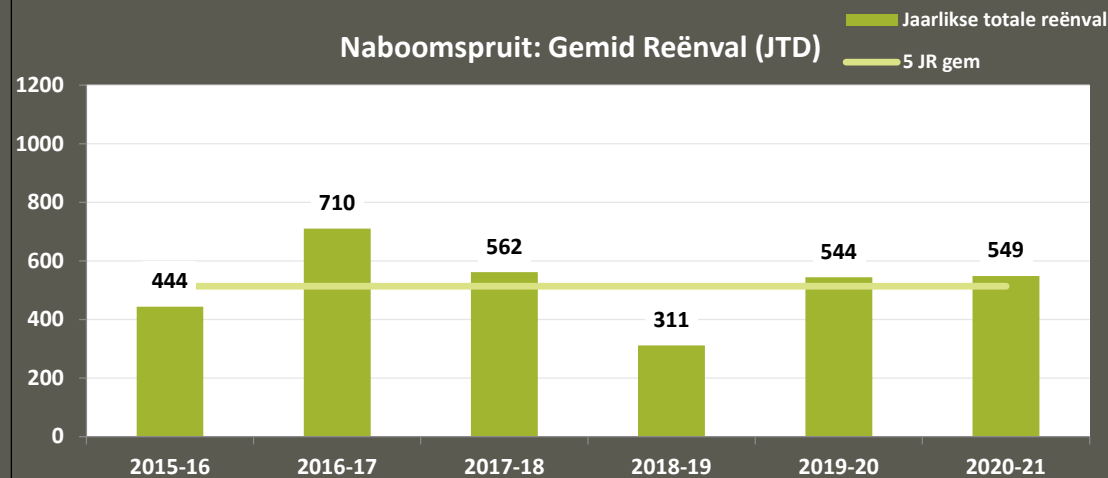

Vrede: Maandelikse Reënval (mm)

Vrede: Gemid Reënval (JTD)

Warden: Maandelikse Reënval (mm)

Warden: Gemid Reënval (JTD)

Windfield: Maandelikse Reënval (mm)

Windfield: Gemid Reënval (JTD)

VKB VRYSTAAT PRODUKSIEGEBIEDE: Reënval (1 Sept 2020 – 7 Feb 2021)

Memel: Maandelikse Reënval (mm)

Memel: Gemid Reënval (JTD)

Goedgedacht: Maandelikse Reënval (mm)

Goedgedacht: Gemid Reënval (JTD)

VKB LIMPOPO PRODUKSIEGEBIEDE: Reënval (1 Sept 2020 – 7 Feb 2021)

Lehau: Maandelikse Reënval (mm)

Lehau: Gemid Reënval (JTD)

Naboonspruit: Maandelikse Reënval (mm)

Naboonspruit: Gemid Reënval (JTD)

Nutfield: Maandelikse Reënval (mm)

Nutfield: Gemid Reënval (JTD)

VKB LIMPOPO PRODUKSIEGEBIEDE: Reënval (1 Sept 2020 – 7 Feb 2021)