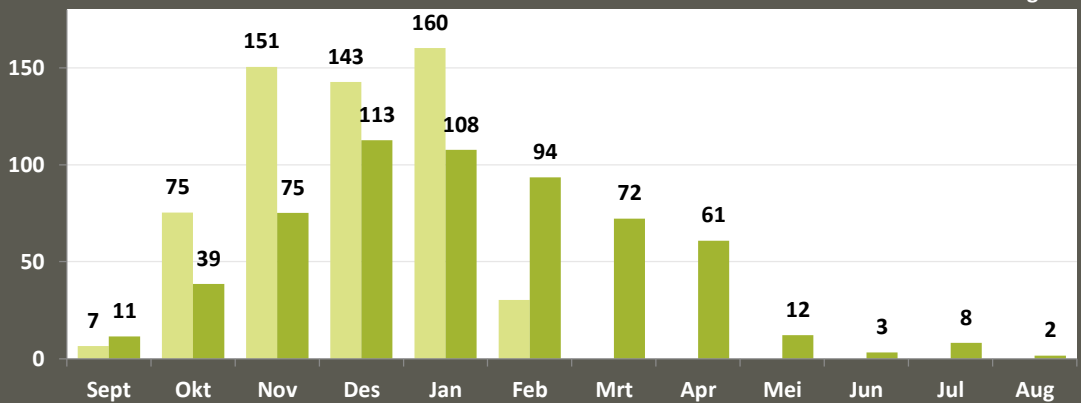

Kumulatiewe daaglikse reënval (JTD)

VKB VRYSTAAT PRODUKSIEGEBIEDE: Reënval (1 Sept 2020 – 7 Feb 2021)

VRY: Reënval volgens silo (JTD)

■ 5 JR gem
◆ JTD

VRY: Kumulatiewe daaglikse reënval (JTD)

— VRY 5 JR gem
— VRY 2019-20
— VRY 2020-21

VRY: Reënval per streek (JTD)

VRY: Gemid Reënval (JTD)

■ Jaarlikse totale reënval
— LT gem

VRY: Maandelikse Reënval (mm)

■ 2020-21
■ 5 JR gem

VKB LIMPOPO PRODUKSIEGEBIEDE: Reënval (1 Sept 2020 – 7 Feb 2021)

LIMP: Reënval volgens silo (JTD)

■ 5 JR gem
◆ JTD

LIMP: Kumulatiewe daaglikse reënval (JTD)

— LIMP 2020-21
— LIMP 5 JR gem
— LIMP 2019-20

LIMP: Reënval per streek

LIMP: Maandelikse reënval (mm)

■ 2020-21
■ 5 JR gem