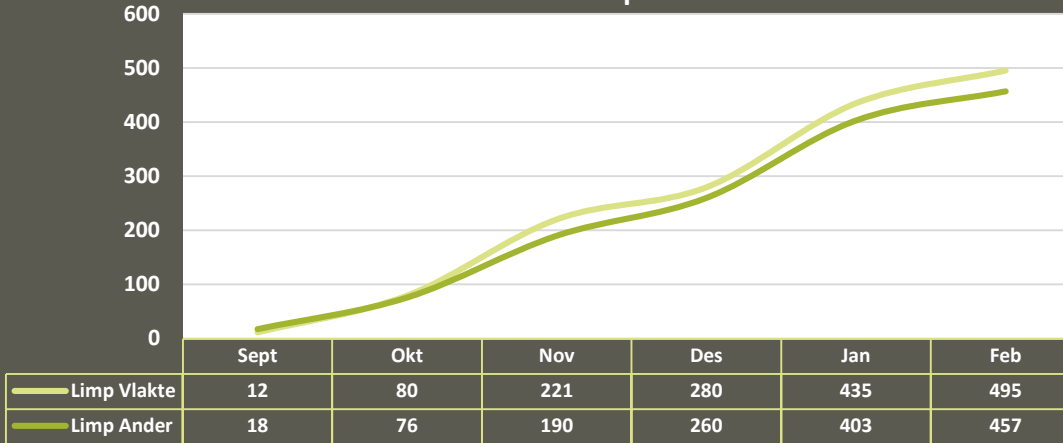

Kumulatiewe daaglikse reënval (JTD)

VKB VRYSTAAT PRODUKSIEGEBIEDE: Reënval (1 Sept 2020 – 7 Feb 2021)

VRY: Reënval volgens silo (JTD)

■ 5 JR gem
◆ JTD

VRY: Kumulatiewe daaglikse reënval (JTD)

— VRY 5 JR gem
— VRY 2019-20
— VRY 2020-21

VRY: Reënval per streek (JTD)

VRY: Gemid Reënval (JTD)

■ Jaarlikse totale reënval
— LT gem

VRY: Maandelikse Reënval (mm)

■ 2020-21
■ 5 JR gem

VKB LIMPOPO PRODUKSIEGEBIEDE: Reënval (1 Sept 2020 – 7 Feb 2021)

LIMP: Reënval volgens silo (JTD)

■ 5 JR gem
◆ JTD

LIMP: Kumulatiewe daaglikse reënval (JTD)

— LIMP 2020-21
— LIMP 5 JR gem
— LIMP 2019-20

LIMP: Reënval per streek

LIMP: Maandelikse reënval (mm)

■ 2020-21
■ 5 JR gem

VRY: Gemid Reënval (JTD)

■ Jaarlikse totale reënval
— LT gem

VKB VRYSTAAT PRODUKSIEGEBIEDE: Reënval (1 Sept 2020 – 7 Feb 2021)

Ascent: Maandelikse Reënval (mm)

Ascent: Gemid Reënval (JTD)

Cornelia: Maandelikse Reënval (mm)