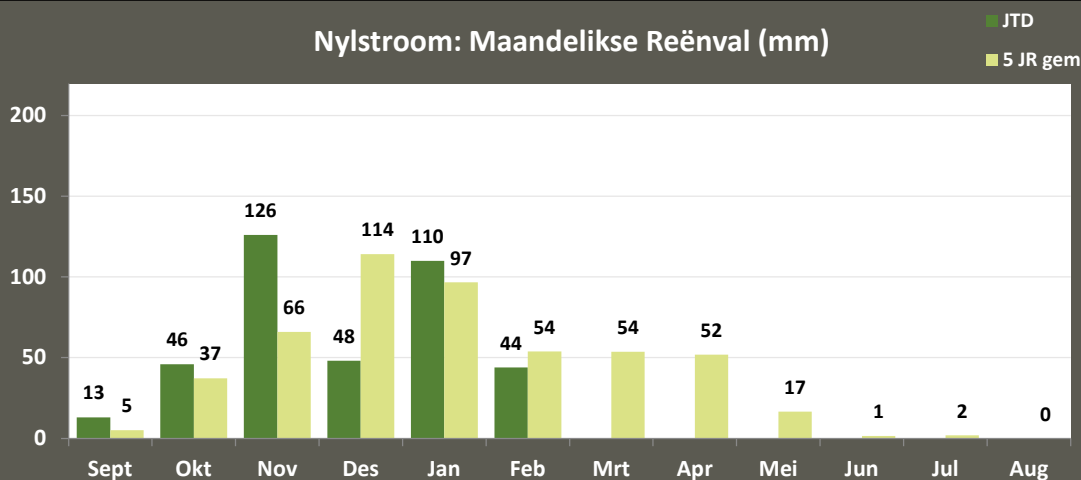

Memel: Maandelikse Reënval (mm)

Memel: Gemid Reënval (JTD)

Goedgedacht: Maandelikse Reënval (mm)

Goedgedacht: Gemid Reënval (JTD)

VKB LIMPOPO PRODUKSIEGEBIEDE: Reënval (1 Sept 2020 – 7 Feb 2021)

Lehau: Maandelikse Reënval (mm)

Lehau: Gemid Reënval (JTD)

Naboonspruit: Maandelikse Reënval (mm)

Naboonspruit: Gemid Reënval (JTD)

Nutfield: Maandelikse Reënval (mm)

Nutfield: Gemid Reënval (JTD)

VKB LIMPOPO PRODUKSIEGEBIEDE: Reënval (1 Sept 2020 – 7 Feb 2021)

Nylstroom: Maandelikse Reënval (mm)

Nylstroom: Gemid Reënval (JTD)

Potgietersrus: Maandelikse Reënval (mm)

Potgietersrus: Gemid Reënval (JTD)

Roedtan: Maandelikse Reënval (mm)

Roedtan: Gemid Reënval (JTD)

VKB LIMPOPO PRODUKSIEGEBIEDE: Reënval (1 Sept 2020 – 7 Feb 2021)

Settlers: Maandelikse Reënval (mm)

Settlers: Gemid Reënval (JTD)

Warmbad: Maandelikse Reënval (mm)

Warmbad: Gemid Reënval (JTD)