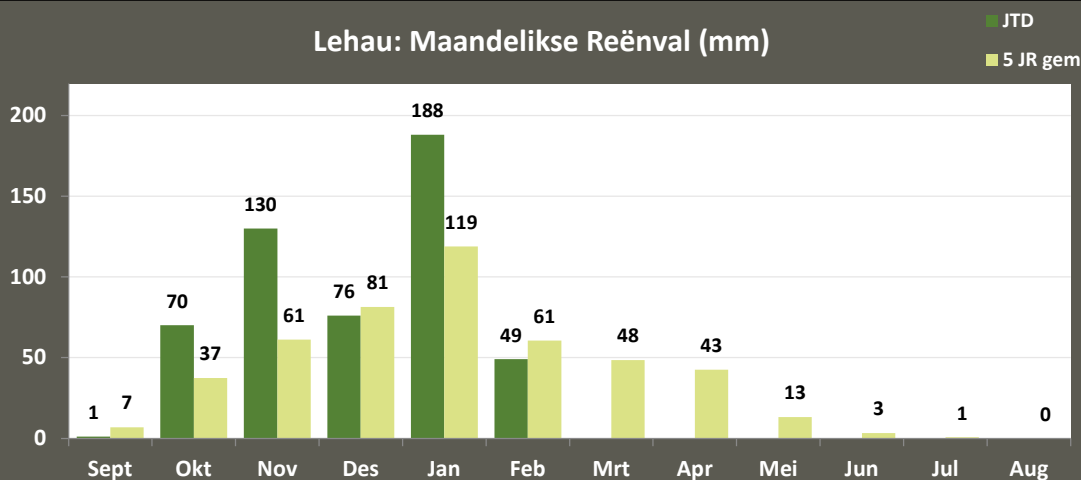

Vrede: Maandelikse Reënval (mm)

Vrede: Gemid Reënval (JTD)

Warden: Maandelikse Reënval (mm)

Warden: Gemid Reënval (JTD)

Windfield: Maandelikse Reënval (mm)

Windfield: Gemid Reënval (JTD)

VKB VRYSTAAT PRODUKSIEGEBIEDE: Reënval (1 Sept 2020 – 7 Feb 2021)

Memel: Maandelikse Reënval (mm)

Memel: Gemid Reënval (JTD)

Goedgedacht: Maandelikse Reënval (mm)

Goedgedacht: Gemid Reënval (JTD)

VKB LIMPOPO PRODUKSIEGEBIEDE: Reënval (1 Sept 2020 – 7 Feb 2021)

Lehau: Maandelikse Reënval (mm)

Lehau: Gemid Reënval (JTD)

Naboonspruit: Maandelikse Reënval (mm)

Naboonspruit: Gemid Reënval (JTD)

Nutfield: Maandelikse Reënval (mm)

Nutfield: Gemid Reënval (JTD)

VKB LIMPOPO PRODUKSIEGEBIEDE: Reënval (1 Sept 2020 – 7 Feb 2021)