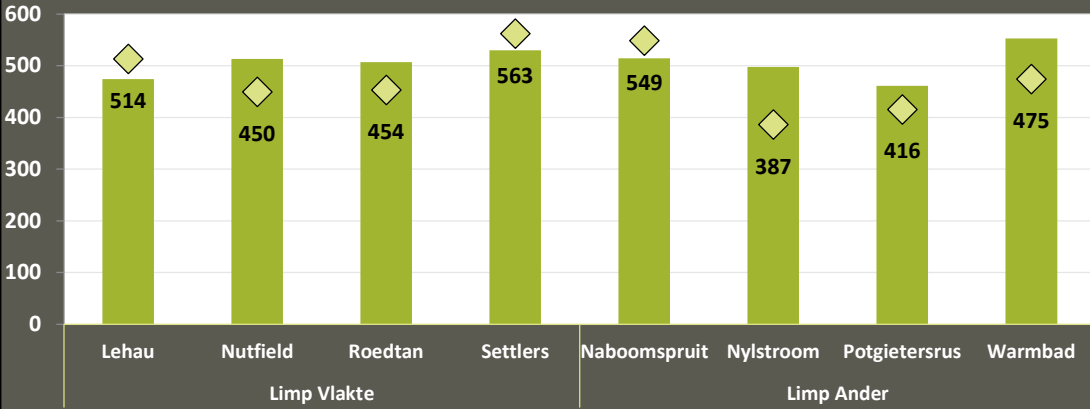

Kumulatiewe daaglikse reënval (JTD)

VKB VRYSTAAT PRODUKSIEGEBIEDE: Reënval (1 Sept 2020 – 7 Feb 2021)

VRY: Reënval volgens silo (JTD)

■ 5 JR gem
◆ JTD

VRY: Kumulatiewe daaglikse reënval (JTD)

— VRY 5 JR gem
— VRY 2019-20
— VRY 2020-21

VRY: Reënval per streek (JTD)

VRY: Gemid Reënval (JTD)

■ Jaarlikse totale reënval
— LT gem

VRY: Maandelikse Reënval (mm)

■ 2020-21
■ 5 JR gem

VKB LIMPOPO PRODUKSIEGEBIEDE: Reënval (1 Sept 2020 – 7 Feb 2021)

LIMP: Reënval volgens silo (JTD)

■ 5 JR gem
◆ JTD

LIMP: Kumulatiewe daaglikse reënval (JTD)

— LIMP 2020-21
— LIMP 5 JR gem
— LIMP 2019-20

LIMP: Reënval per streek

LIMP: Maandelikse reënval (mm)

■ 2020-21
■ 5 JR gem

VRY: Gemid Reënval (JTD)

■ Jaarlikse totale reënval
— LT gem

VKB VRYSTAAT PRODUKSIEGEBIEDE: Reënval (1 Sept 2020 – 7 Feb 2021)

Ascent: Maandelikse Reënval (mm)

Ascent: Gemid Reënval (JTD)

Cornelia: Maandelikse Reënval (mm)