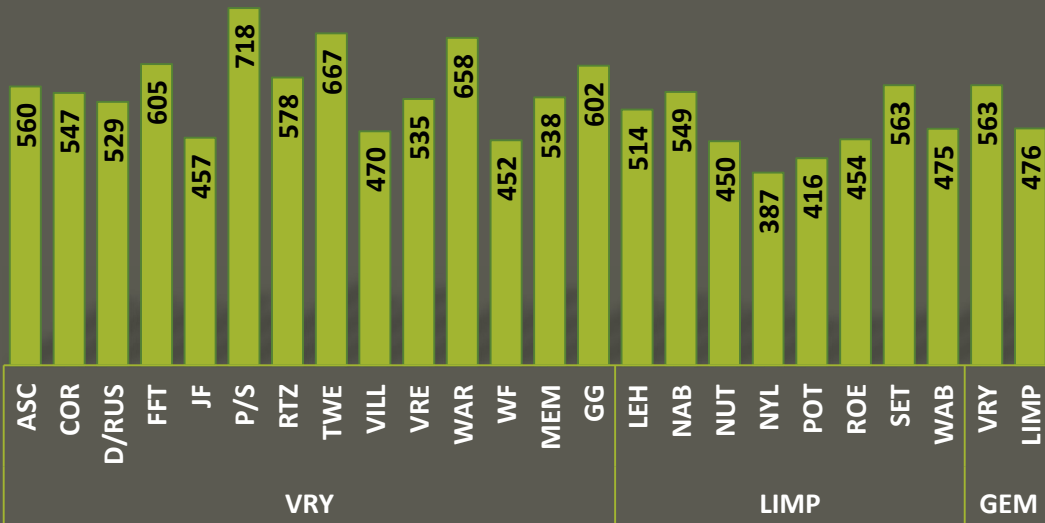

vir die LIEFDE van die LAND | www.vkb.co.za   

VKB LANDBOU PRODUKSIEGEBIEDE: REËNVAL

(1 Sept 2020 - 7 Feb 2021)

vkb

VKB LANDBOU PRODUKSIEGEBIEDE: Reënval (1 Sept 2020 – 7 Feb 2021)

JTD REËNVAL PER SILO

STREEK REËNVAL (JTD)

Kumulatiewe daaglikse reënval (JTD)

VKB VRYSTAAT PRODUKSIEGEBIEDE: Reënval (1 Sept 2020 – 7 Feb 2021)

VRY: Reënval volgens silo (JTD)

■ 5 JR gem
◆ JTD

VRY: Kumulatiewe daaglikse reënval (JTD)

— VRY 5 JR gem
— VRY 2019-20
— VRY 2020-21

VRY: Reënval per streek (JTD)

VRY: Gemid Reënval (JTD)

■ Jaarlikse totale reënval
— LT gem

VRY: Maandelikse Reënval (mm)

■ 2020-21
■ 5 JR gem

VKB LIMPOPO PRODUKSIEGEBIEDE: Reënval (1 Sept 2020 – 7 Feb 2021)

LIMP: Reënval volgens silo (JTD)

■ 5 JR gem
◆ JTD

LIMP: Kumulatiewe daaglikse reënval (JTD)

— LIMP 2020-21
— LIMP 5 JR gem
— LIMP 2019-20

LIMP: Reënval per streek

LIMP: Maandelikse reënval (mm)

■ 2020-21
■ 5 JR gem