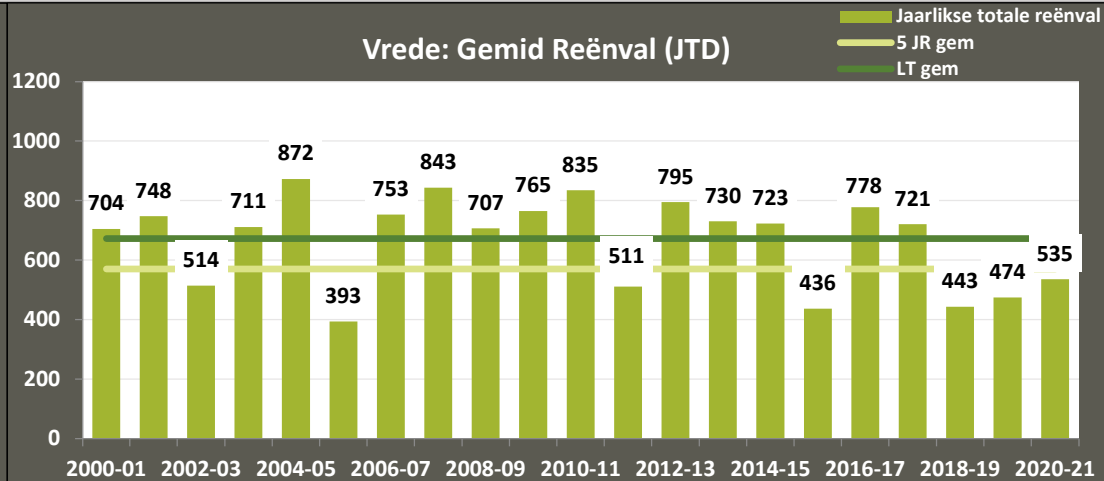

Reitz: Maandelikse Reënval (mm)

Reitz: Gemid Reënval (JTD)

Tweeling: Maandelikse Reënval (mm)

Tweeling: Gemid Reënval (JTD)

Villiers: Maandelikse Reënval (mm)

Villiers: Gemid Reënval (JTD)

VKB VRYSTAAT PRODUKSIEGEBIEDE: Reënval (1 Sept 2020 – 7 Feb 2021)

Vrede: Maandelikse Reënval (mm)

Vrede: Gemid Reënval (JTD)

Warden: Maandelikse Reënval (mm)

Warden: Gemid Reënval (JTD)

Windfield: Maandelikse Reënval (mm)

Windfield: Gemid Reënval (JTD)

VKB VRYSTAAT PRODUKSIEGEBIEDE: Reënval (1 Sept 2020 – 7 Feb 2021)