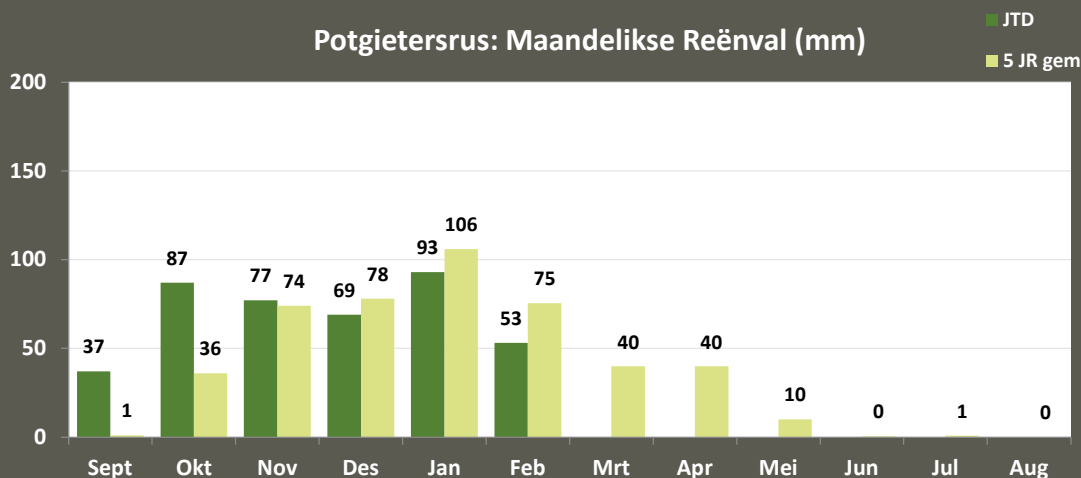

Lehau: Gemid Reënval (JTD)

Naboonspruit: Maandelikse Reënval (mm)

Naboonspruit: Gemid Reënval (JTD)

Nutfield: Maandelikse Reënval (mm)

Nutfield: Gemid Reënval (JTD)

VKB LIMPOPO PRODUKSIEGEBIEDE: Reënval (1 Sept 2020 – 7 Feb 2021)

Nylstroom: Maandelikse Reënval (mm)

Nylstroom: Gemid Reënval (JTD)

Potgietersrus: Maandelikse Reënval (mm)

Potgietersrus: Gemid Reënval (JTD)

Roedtan: Maandelikse Reënval (mm)

Roedtan: Gemid Reënval (JTD)

VKB LIMPOPO PRODUKSIEGEBIEDE: Reënval (1 Sept 2020 – 7 Feb 2021)