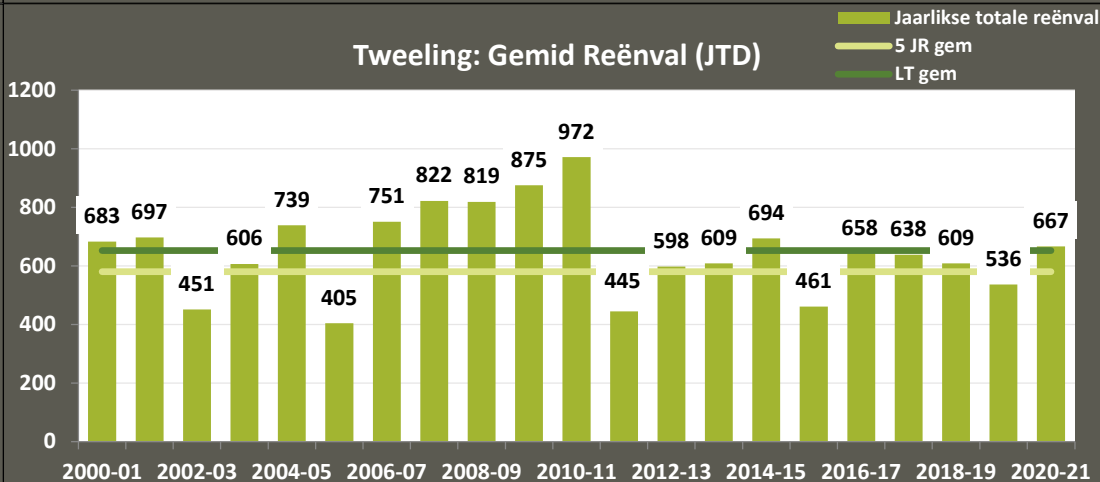

Reitz: Maandelikse Reënval (mm)

Reitz: Gemid Reënval (JTD)

Tweeling: Maandelikse Reënval (mm)

Tweeling: Gemid Reënval (JTD)

Villiers: Maandelikse Reënval (mm)

Villiers: Gemid Reënval (JTD)

VKB VRYSTAAT PRODUKSIEGEBIEDE: Reënval (1 Sept 2020 – 7 Feb 2021)

Vrede: Maandelikse Reënval (mm)

Vrede: Gemid Reënval (JTD)

Warden: Maandelikse Reënval (mm)

Warden: Gemid Reënval (JTD)

Windfield: Maandelikse Reënval (mm)

Windfield: Gemid Reënval (JTD)

VKB VRYSTAAT PRODUKSIEGEBIEDE: Reënval (1 Sept 2020 – 7 Feb 2021)