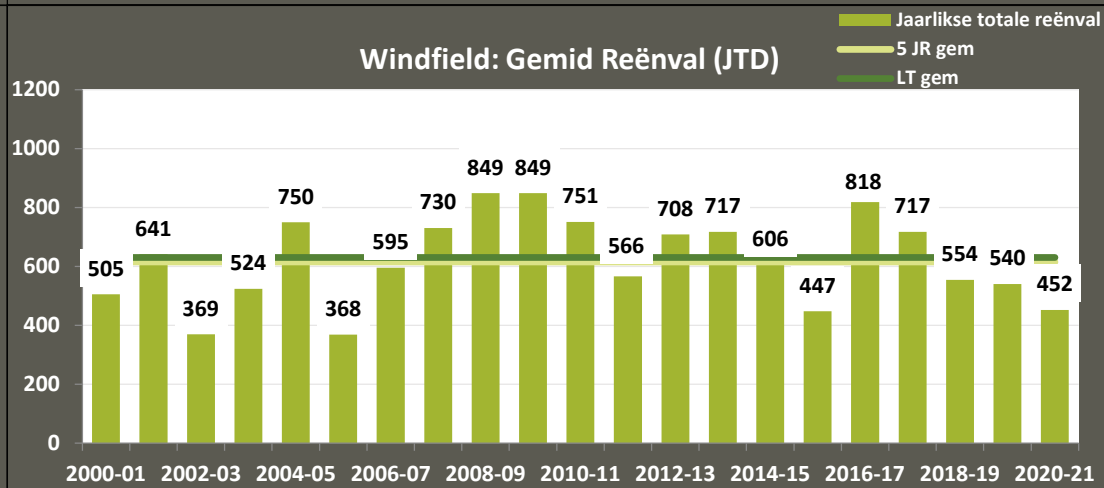

Reitz: Maandelikse Reënval (mm)

Reitz: Gemid Reënval (JTD)

Tweeling: Maandelikse Reënval (mm)

Tweeling: Gemid Reënval (JTD)

Villiers: Maandelikse Reënval (mm)

Villiers: Gemid Reënval (JTD)

VKB VRYSTAAT PRODUKSIEGEBIEDE: Reënval (1 Sept 2020 – 7 Feb 2021)

Vrede: Maandelikse Reënval (mm)

Vrede: Gemid Reënval (JTD)

Warden: Maandelikse Reënval (mm)

Warden: Gemid Reënval (JTD)

Windfield: Maandelikse Reënval (mm)

Windfield: Gemid Reënval (JTD)

VKB VRYSTAAT PRODUKSIEGEBIEDE: Reënval (1 Sept 2020 – 7 Feb 2021)

Memel: Maandelikse Reënval (mm)

Memel: Gemid Reënval (JTD)

Goedgedacht: Maandelikse Reënval (mm)

Goedgedacht: Gemid Reënval (JTD)

VKB LIMPOPO PRODUKSIEGEBIEDE: Reënval (1 Sept 2020 – 7 Feb 2021)

Lehau: Maandelikse Reënval (mm)