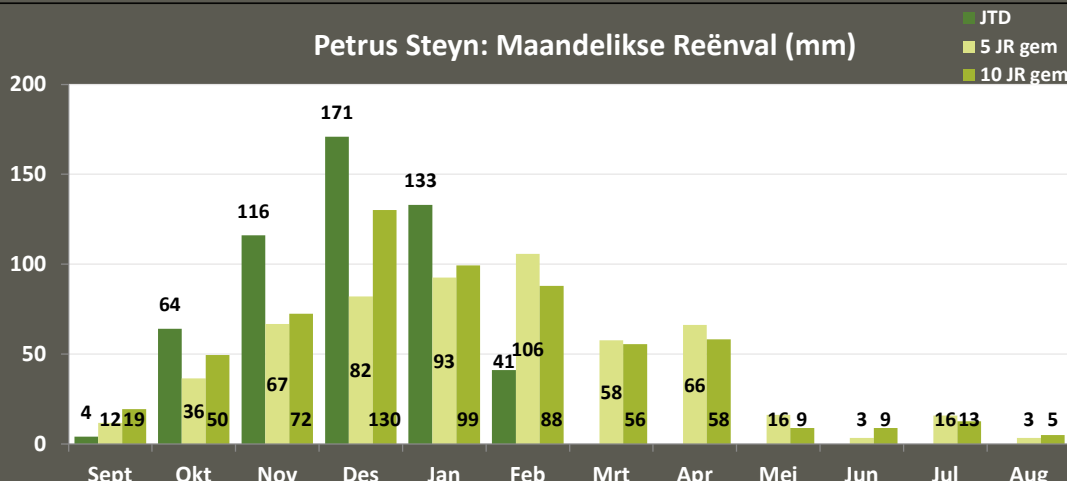

VKB VRYSTAAT PRODUKSIEGEBIEDE: Reënval (1 Sept 2020 – 7 Feb 2021)