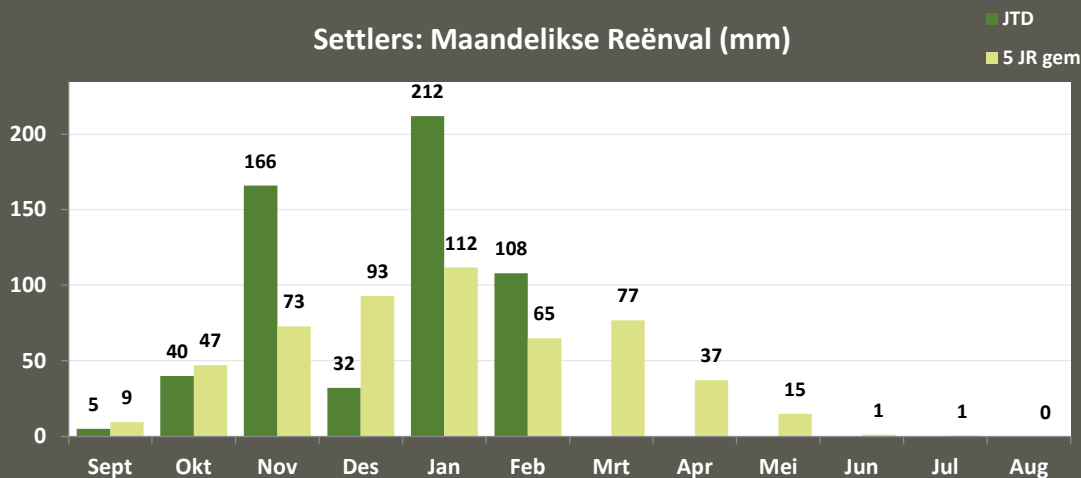

Lehau: Gemid Reënval (JTD)

Naboonspruit: Maandelikse Reënval (mm)

Naboonspruit: Gemid Reënval (JTD)

Nutfield: Maandelikse Reënval (mm)

Nutfield: Gemid Reënval (JTD)

VKB LIMPOPO PRODUKSIEGEBIEDE: Reënval (1 Sept 2020 – 7 Feb 2021)

Nylstroom: Maandelikse Reënval (mm)

Nylstroom: Gemid Reënval (JTD)

Potgietersrus: Maandelikse Reënval (mm)

Potgietersrus: Gemid Reënval (JTD)

Roedtan: Maandelikse Reënval (mm)

Roedtan: Gemid Reënval (JTD)

VKB LIMPOPO PRODUKSIEGEBIEDE: Reënval (1 Sept 2020 – 7 Feb 2021)

Settlers: Maandelikse Reënval (mm)

Settlers: Gemid Reënval (JTD)

Warmbad: Maandelikse Reënval (mm)

Warmbad: Gemid Reënval (JTD)